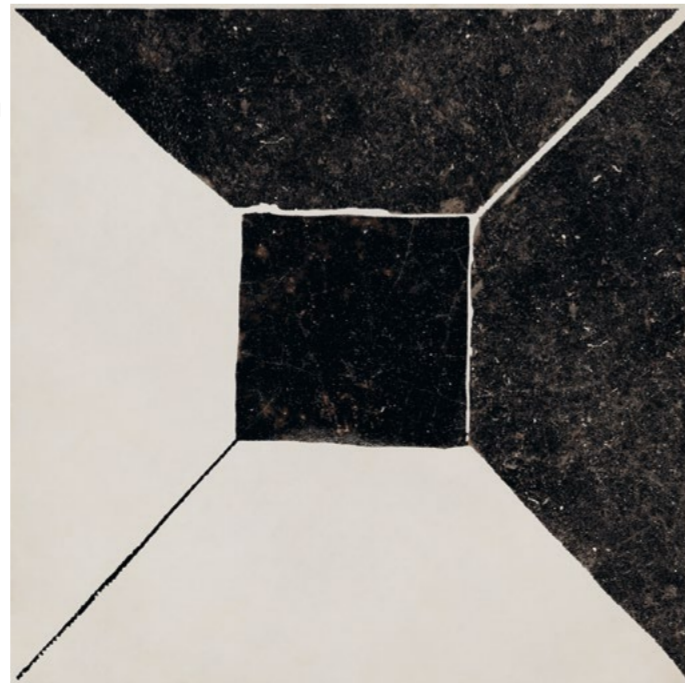

DECO_6 90x90