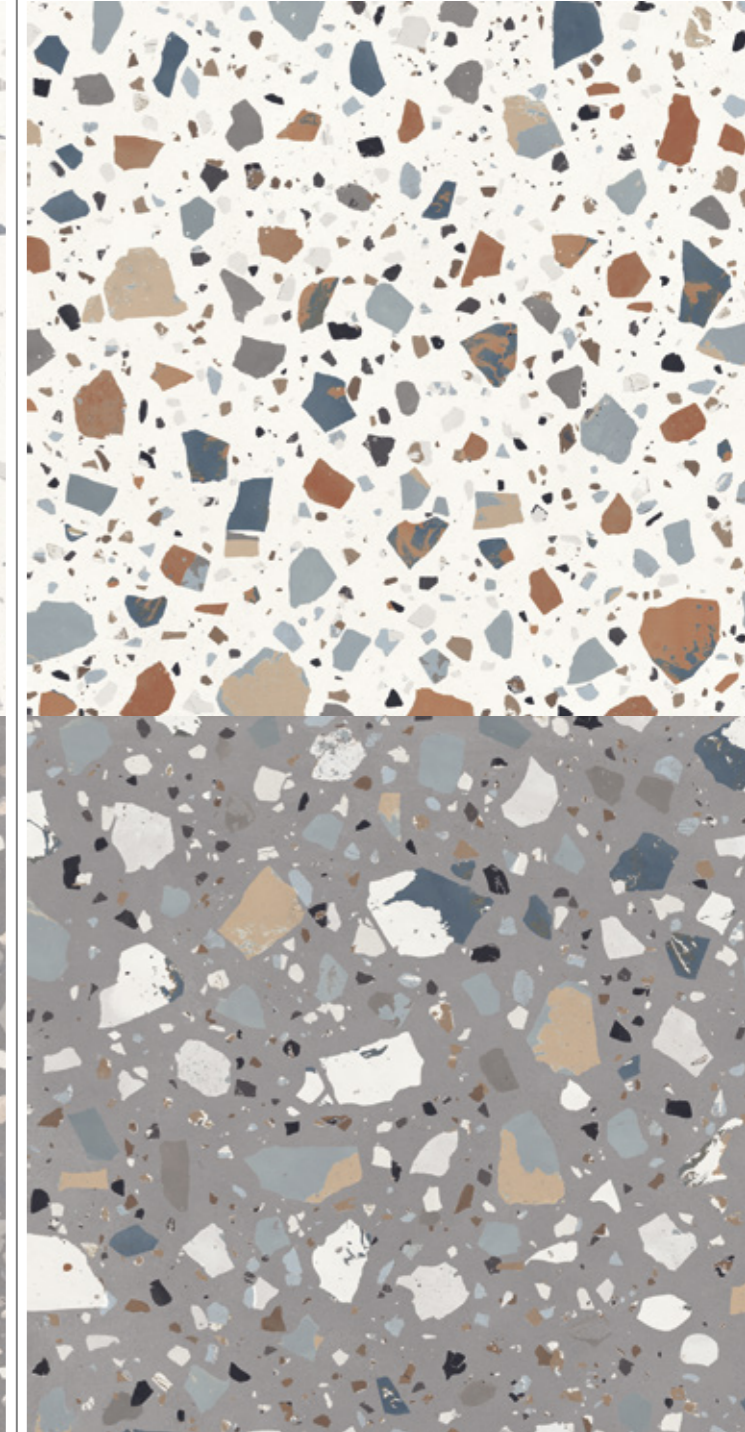

De-Maxi Deco