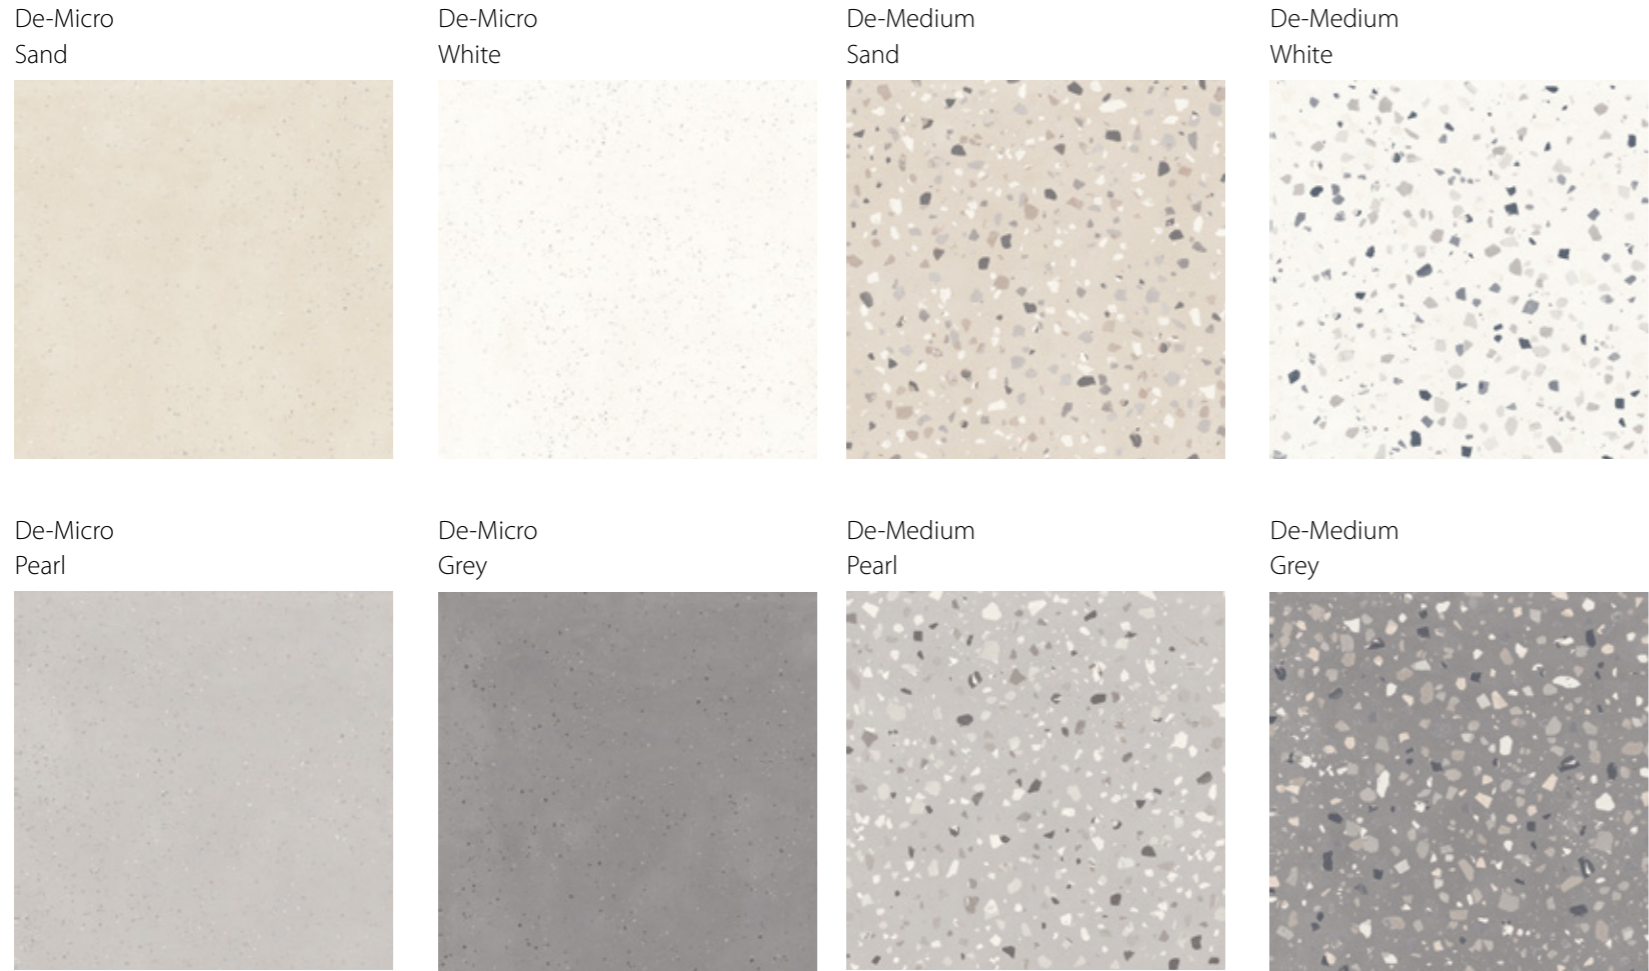

De-Medium White

De-Medium Sand

De-Medium Pearl

De-Medium Grey

De-Maxi Deco White

De-Maxi Deco Grey

Decors

Number
of patterns

DECONCRETE

De-Micro

De-Medium

De-Maxi Deco

DECONCRETE

Porcelain Rectified Gres porcellanato Rettificato Feinsteinzeug Kalibriert Grès cérame Rectifié Керамогранит Ректифицированная 

Colours

Colori • Farben • Couleurs • Цветов