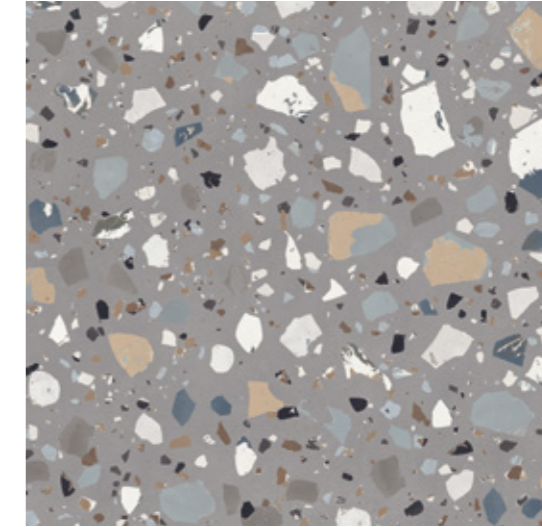

90x90 36"x36"
De-Maxi Deco Grey 9090
CSADXDR90

Special Trims • Pezzi Speciali • Formteile • Pieces Speciales • Специальные Изделия

10mm

	Battiscopa 120 7,3x120 27/8"x48"	Battiscopa 90 7,3x90 27/8"x36"	Battiscopa 60 7,3x60 27/8"x24"
Surface	NAT	NAT	NAT
White	Battiscopa 120 De-Micro White CSABDIWH12	Battiscopa 90 De-Micro White CSABDIWH90	Battiscopa 60 De-Micro White CSABDIWH60
Sand	Battiscopa 120 De-Micro Sand CSABDISA12	Battiscopa 90 De-Micro Sand CSABDISA90	Battiscopa 60 De-Micro Sand CSABDISA60
Pearl	Battiscopa 120 De-Micro Pearl CSABDIPE12	Battiscopa 90 De-Micro Pearl CSABDIPE90	Battiscopa 60 De-Micro Pearl CSABDIPE60
Grey	Battiscopa 120 De-Micro Grey CSABDIGR12	Battiscopa 90 De-Micro Grey CSABDIGR90	Battiscopa 60 De-Micro Grey CSABDIGR60
Pz / Box	6	8	14
Mq / Box			
Kg / Box			
Kg / Mq			
Boxes / Pallet			
Mq / Pallet			
Kg / Pallet			

10mm

Gradone 120 33x120 13"x48"		Ang. Gradone 120 Dx 33x120 13"x48"		Ang. Gradone 120 Sx 33x120 13"x48"	
NAT	NAT	NAT	NAT	NAT	NAT
Gradone 120 De-Micro White CSAGDIWH12	Ang. Gradone 120 Sx De-Medium White CSAGDMWH12	Ang. Gradone 120 Dx De-Micro White CSAGDDIW12	Gradone 120 Dx De-Medium White CSAGDDMW12	Ang. Gradone 120 Sx De-Micro White CSAGSDIW12	Ang. Gradone 120 Sx De-Medium White CSAGSDMW12
Gradone 120 De-Micro Sand CSAGDISA12	Ang. Gradone 120 Sx De-Medium Sand CSAGDMSA12	Ang. Gradone 120 Dx De-Micro Sand CSAGDDIS12	Gradone 120 Dx De-Medium Sand CSAGDDMS12	Ang. Gradone 120 Sx De-Micro Sand CSAGSDIS12	Ang. Gradone 120 Sx De-Medium Sand CSAGSDMS12
Gradone 120 De-Micro Pearl CSAGDIPE12	Ang. Gradone 120 Sx De-Medium Pearl CSAGDMPE12	Ang. Gradone 120 Dx De-Micro Pearl CSAGDDIP12	Gradone 120 Dx De-Medium Pearl CSAGDDMP12	Ang. Gradone 120 Sx De-Micro Pearl CSAGSDIP12	Ang. Gradone 120 Sx De-Medium Pearl CSAGSDMP12
Gradone 120 De-Micro Grey CSAGDIGR12	Ang. Gradone 120 Sx De-Medium Grey CSAGDMGR12	Ang. Gradone 120 Dx De-Micro Grey CSAGDDIG12	Gradone 120 Dx De-Medium Grey CSAGDDMG12	Ang. Gradone 120 Sx De-Micro Grey CSAGSDIG12	Ang. Gradone 120 Sx De-Medium Grey CSAGSDMG12
2	1	1	2	1	1