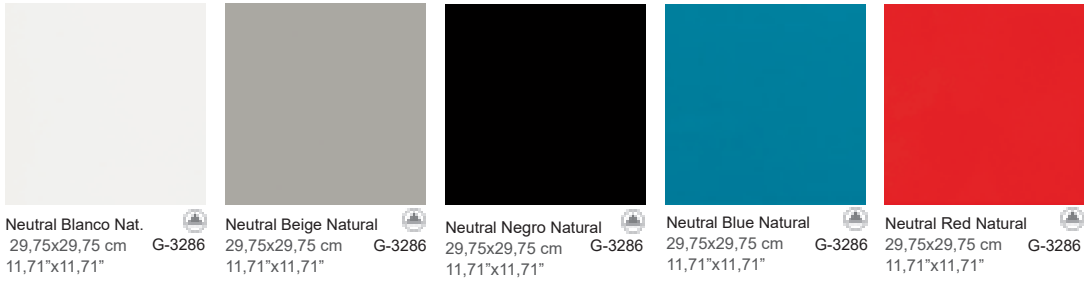

Twist Red Lista
2,5x89,46 cm - 0,98"x35,22"

Twist Black Lista
2,5x89,46 cm - 0,98"x35,22"

Neutral Negro
29,75x89,46 cm - 11,71"x35,22"

Neutral Negro Trace
29,75x89,46 cm - 11,71"x35,22"

Neutral Negro Effect
29,75x89,46 cm - 11,71"x35,22"

Trace Negro Mosaico 2,5x2,5
29,75x29,75 cm - 11,71"x11,71"

Neutral Negro Guiza
29,75x89,46 cm - 11,71"x35,22"

Noise Negro Mosaico 5x5
29,75x29,75 cm - 11,71"x11,71"

BATHROOM | SOHO
Wall: Neutral Negro Soho 29,75x89,46 cm

NEUTRAL

Porcelain Rectified Uniform Appearance Double Firing
 Porcelánico Rectificado Aspecto Uniforme Bicocción

Neutral Blanco Nat. 29,75x29,75 cm G-3286 11,71"x11,71"
 Neutral Beige Natural 29,75x29,75 cm G-3286 11,71"x11,71"
 Neutral Negro Natural 29,75x29,75 cm G-3286 11,71"x11,71"
 Neutral Blue Natural 29,75x29,75 cm G-3286 11,71"x11,71"
 Neutral Red Natural 29,75x29,75 cm G-3286 11,71"x11,71"