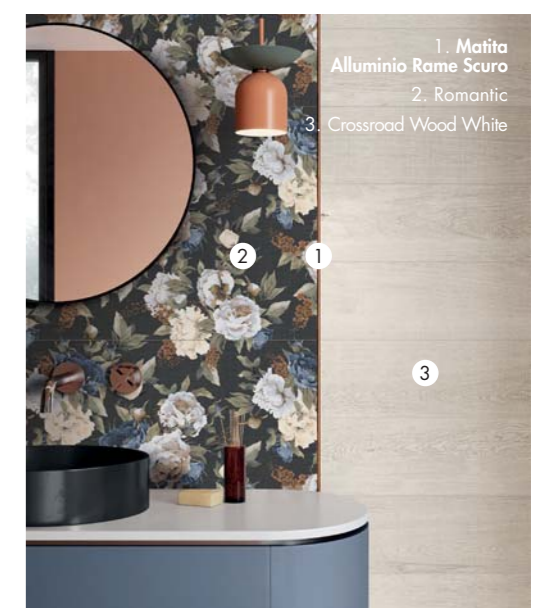

Create your style

L'ufficio stile ABK ha selezionato per ognuno degli otto soggetti grafici decorativi molteplici abbinamenti cromatici con le tinte unite WIDE&STYLE MINI. Suggerimenti preziosi per uno stile ricercato e contemporaneo, in grado di rendere unico e suggestivo ogni spazio.

For each of the eight decorative graphic motifs, the ABK style department has selected multiple colour combinations with WIDE&STYLE MINI plain colours. These invaluable design suggestions help to create a sophisticated, contemporary style for unique and appealing interiors.

MATITE ALLUMINIO - ALUMINIUM STRIPS

ARTICOLI REALIZZATI IN ALLUMINIO ANODIZZATO PER L'USO A PARETE, ADATTI A RACCORDARE PIASTRELLE DI DIVERSO SPESSORE (9/7/6 MM). AVVERTENZE PER LA POSA E LA PULIZIA A PAG. 72. ALUMINIUM STRIPS FOR USE BETWEEN WALL TILES OF DIFFERENT THICKNESSES (9/7/6 MM). INSTRUCTIONS FOR INSTALLATION AND CLEANING PAGE 72.

MATITA ALLUMINIO 0,5x120 4
Parte superiore arrotondata
Rounded top

Parte superiore arrotondata e colorata con resine acriliche
Rounded top colored with acrylic resins

MATITA ALLUMINIO 0,5x120 4
Parte superiore piatta colorata in bagno galvanico
Flat top colored in galvanic bath