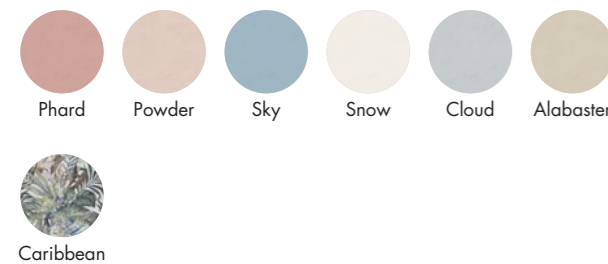

DECORI DA RIVESTIMENTO - WALL DECORS

7 mm

(SUPERFICIE LUCIDA - GLOSSY SURFACE)

LISTELLO COLORFUL COGNAC 5x120 4
0000184

ABBINAMENTI CONSIGLIATI - SUGGESTED MATCHING

LISTELLO COLORFUL OCHRE 5x120 4
0000185

ABBINAMENTI CONSIGLIATI - SUGGESTED MATCHING

LISTELLO COLORFUL SEA 5x120 4
0000186

ABBINAMENTI CONSIGLIATI - SUGGESTED MATCHING

SOLID COLOURS - TECHNICAL DATA

PASTA BIANCA DA RIVESTIMENTO / WHITE BODY WALL TILES

CLASSIFICAZIONE SECONDO NORME UNI EN 14411 (ISO 13006) ALLEGATO L-Gruppo BIII
CLASSIFICATION IN ACCORDANCE WITH UNI EN 14411 (ISO 13006) ANNEX L-GROUP BIII