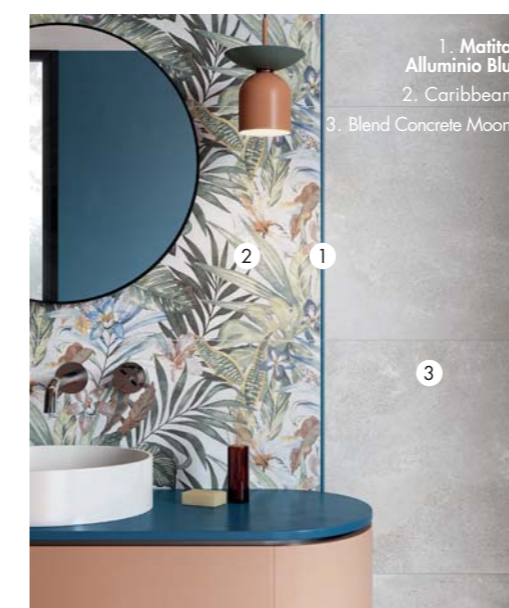

Create your style

L'ufficio stile ABK ha selezionato per ognuno degli otto soggetti grafici decorativi molteplici abbinamenti cromatici con le tinte unite WIDE&STYLE MINI. Suggerimenti preziosi per uno stile ricercato e contemporaneo, in grado di rendere unico e suggestivo ogni spazio.

For each of the eight decorative graphic motifs, the ABK style department has selected multiple colour combinations with WIDE&STYLE MINI plain colours. These invaluable design suggestions help to create a sophisticated, contemporary style for unique and appealing interiors.

MATITE ALLUMINIO - ALUMINIUM STRIPS

ARTICOLI REALIZZATI IN ALLUMINIO ANODIZZATO PER L'USO A PARETE, ADATTI A RACCORDARE PIASTRELLE DI DIVERSO SPESSORE (9/7/6 MM). AVVERTENZE PER LA POSA E LA PULIZIA A PAG. 72. ALUMINIUM STRIPS FOR USE BETWEEN WALL TILES OF DIFFERENT THICKNESSES (9/7/6 MM). INSTRUCTIONS FOR INSTALLATION AND CLEANING PAGE 72.

MATITA ALLUMINIO 0,5x120 4
Parte superiore arrotondata
Rounded top

Parte superiore arrotondata e colorata con resine acriliche
Rounded top colored with acrylic resins

MATITA ALLUMINIO 0,5x120 4
Parte superiore piatta colorata in bagno galvanico
Flat top colored in galvanic bath