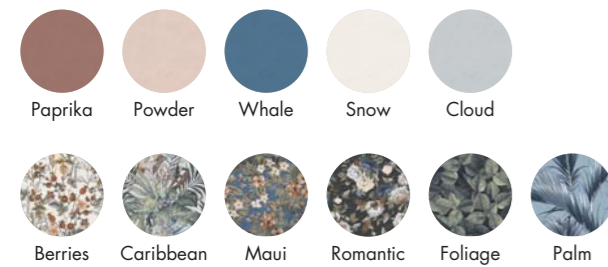

DECORI DA RIVESTIMENTO - WALL DECORS

7 mm

(SUPERFICIE LUCIDA - GLOSSY SURFACE)

LISTELLO COLORFUL COGNAC 5x120 4
0000184

ABBINAMENTI CONSIGLIATI - SUGGESTED MATCHING

LISTELLO COLORFUL OCHRE 5x120 4
0000185

ABBINAMENTI CONSIGLIATI - SUGGESTED MATCHING

LISTELLO COLORFUL SEA 5x120 4
0000186

ABBINAMENTI CONSIGLIATI - SUGGESTED MATCHING

SOLID COLOURS - TECHNICAL DATA

PASTA BIANCA DA RIVESTIMENTO / WHITE BODY WALL TILES

CLASSIFICAZIONE SECONDO NORME UNI EN 14411 (ISO 13006) ALLEGATO L-Gruppo BIII
CLASSIFICATION IN ACCORDANCE WITH UNI EN 14411 (ISO 13006) ANNEX L-GROUP BIII