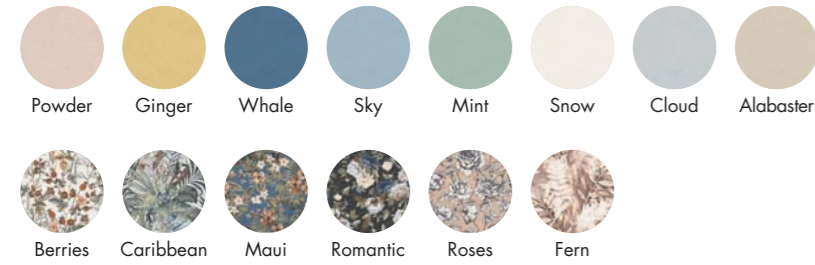

DECORI DA RIVESTIMENTO - WALL DECORS

7 mm

(SUPERFICIE LUCIDA - GLOSSY SURFACE)

LISTELLO COLORFUL COGNAC 5x120 4
0000184

ABBINAMENTI CONSIGLIATI - SUGGESTED MATCHING

LISTELLO COLORFUL OCHRE 5x120 4
0000185

ABBINAMENTI CONSIGLIATI - SUGGESTED MATCHING

LISTELLO COLORFUL SEA 5x120 4
0000186

ABBINAMENTI CONSIGLIATI - SUGGESTED MATCHING

SOLID COLOURS - TECHNICAL DATA

PASTA BIANCA DA RIVESTIMENTO / WHITE BODY WALL TILES

CLASSIFICAZIONE SECONDO NORME UNI EN 14411 (ISO 13006) ALLEGATO L-Gruppo BIII
CLASSIFICATION IN ACCORDANCE WITH UNI EN 14411 (ISO 13006) ANNEX L-GROUP BIII