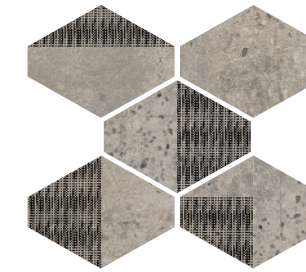

MOSAICO HEXA ■ in fogli da 5 pezzi - in sheet made up of 5 pieces

IVORY

BEIGE

LIGHT GREY

DARK GREY

MOSAICO HEXA GRAFIK ■ in fogli da 5 pezzi - in sheet made up of 5 pieces

IVORY

BEIGE

LIGHT GREY

DARK GREY

Formato Size Format Format	Articolo Item Artikel Article	■ Naturale/Rettificato Matte/Rectified Matt/Rektifiziert Matt/Rectifié	▲ Esterno/Rettificato Outdoor/Rectified Aussenbereich/Rektifiziert Exterieur/Rectifié	Scatole			Pallet			Spessore Thickness Stärke Epaisseur
				PZ/SC Pcs/Box Stck/Ktn Pcs/Boîte	MQ/SC Sqm/Box Qm/Ktn M ² /Boîte	KG/SC Kg/Box Kg/Ktn Kg/Boîte	COLLI Boxes Kartons Boîtes	MQ Sqm Qm M ²	KG Kg Kg Kg	
 60,4x120,8 - 24"x48"	Ivory Beige Light Grey Dark Grey	CN621R CN622R CN623R CN627R		2	1,46	31,5	35	51,10	1112	10 mm
 20,13x120,8 - 8"x48"	Ivory Beige Light Grey Dark Grey	CN201R CN202R CN203R CN207R		5	1,216	27	30	36,48	820	10 mm
 45,3x90,6 - 18"x36"	Ivory Beige Light Grey Dark Grey	CN491R CN492R CN493R CN497R		3	1,23	26,5	32	39,36	858	10 mm
 60,4x60,4 - 24"x24"	Ivory Beige Light Grey Dark Grey	CN601R CN602R CN603R CN607R	CN601ER CN602ER CN603ER CN607ER	4	1,46	31,5	30	43,8	955	10 mm
 30,2x60,4 - 12"x24"	Ivory Beige Light Grey Dark Grey	CN361R CN362R CN363R CN367R	CN361ER CN362ER CN363ER CN367ER	6	1,092	21	40	43,68	850	9 mm
 MOSAICO HEXA	Ivory Beige Light Grey Dark Grey	CN1MS1 CN2MS1 CN3MS1 CN7MS1		Sheets 6	0,5838	13,5				
Mosaico in fogli da 5 pezzi - Mosaic in sheets made up of 5 pieces Mosaik auf Blatt mit 5 Stück - Mosaïque de sur feuille tramée de de 5 pièces										
 MOSAICO HEXA GRAFIK	Ivory Beige Light Grey Dark Grey	CN1MS2 CN2MS2 CN3MS2 CN7MS2		Sheets 6	0,5838	13,5				
Mosaico in fogli da 5 pezzi - Mosaic in sheets made up of 5 pieces Mosaik auf Blatt mit 5 Stück - Mosaïque de sur feuille tramée de de 5 pièces										