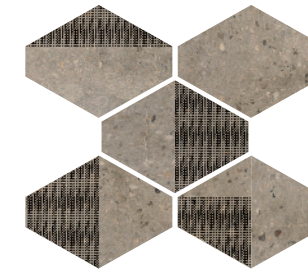

242 Concrete

gres porcellanato **body-color**

IVORY

BEIGE

LIGHT GREY

DARK GREY

Formati disponibili

Available sizes - Verfügbare Formate - Formats disponibles

MOSAICO HEXA ■ in fogli da 5 pezzi - in sheet made up of 5 pieces

IVORY

BEIGE

LIGHT GREY

DARK GREY

MOSAICO HEXA GRAFIK ■ in fogli da 5 pezzi - in sheet made up of 5 pieces

IVORY

BEIGE

LIGHT GREY

DARK GREY

Formato Size Format Format	Articolo Item Artikel Article	■ Naturale/Rettificato Matte/Rectified Matt/Rektifiziert Matt/Rectifié	▲ Esterno/Rettificato Outdoor/Rectified Aussenbereich/Rektifiziert Exterieur/Rectifié	Scatole			Pallet			Spessore Thickness Stärke Epaisseur
				PZ/SC Pcs/Box Stck/Ktn Pcs/Boîte	MQ/SC Sqm/Box Qm/Ktn M ² /Boîte	KG/SC Kg/Box Kg/Ktn Kg/Boîte	COLLI Boxes Kartons Boîtes	MQ Sqm Qm M ²	KG Kg Kg Kg	
 60,4x120,8 - 24"x48"	Ivory Beige Light Grey Dark Grey	CN621R CN622R CN623R CN627R		2	1,46	31,5	35	51,10	1112	10 mm
 20,13x120,8 - 8"x48"	Ivory Beige Light Grey Dark Grey	CN201R CN202R CN203R CN207R		5	1,216	27	30	36,48	820	10 mm
 45,3x90,6 - 18"x36"	Ivory Beige Light Grey Dark Grey	CN491R CN492R CN493R CN497R		3	1,23	26,5	32	39,36	858	10 mm
 60,4x60,4 - 24"x24"	Ivory Beige Light Grey Dark Grey	CN601R CN602R CN603R CN607R	CN601ER CN602ER CN603ER CN607ER	4	1,46	31,5	30	43,8	955	10 mm
 30,2x60,4 - 12"x24"	Ivory Beige Light Grey Dark Grey	CN361R CN362R CN363R CN367R	CN361ER CN362ER CN363ER CN367ER	6	1,092	21	40	43,68	850	9 mm
 MOSAICO HEXA	Ivory Beige Light Grey Dark Grey	CN1MS1 CN2MS1 CN3MS1 CN7MS1		Sheets 6	0,5838	13,5				
Mosaico in fogli da 5 pezzi - Mosaic in sheets made up of 5 pieces Mosaik auf Blatt mit 5 Stück - Mosaïque de sur feuille tramée de de 5 pièces										
 MOSAICO HEXA GRAFIK	Ivory Beige Light Grey Dark Grey	CN1MS2 CN2MS2 CN3MS2 CN7MS2		Sheets 6	0,5838	13,5				
Mosaico in fogli da 5 pezzi - Mosaic in sheets made up of 5 pieces Mosaik auf Blatt mit 5 Stück - Mosaïque de sur feuille tramée de de 5 pièces										