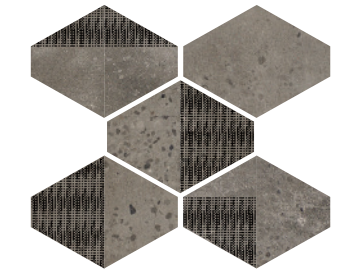

MOSAICO HEXA ■ in fogli da 5 pezzi - in sheet made up of 5 pieces

IVORY

BEIGE

LIGHT GREY

DARK GREY

MOSAICO HEXA GRAFIK ■ in fogli da 5 pezzi - in sheet made up of 5 pieces

IVORY

BEIGE

LIGHT GREY

DARK GREY

Formato Size Format Format	Articolo Item Artikel Article	■ Naturale/Rettificato Matte/Rectified Matt/Rektifiziert Matt/Rectifié	▲ Esterno/Rettificato Outdoor/Rectified Aussenbereich/Rektifiziert Exterieur/Rectifié	Scatole			Pallet			Spessore Thickness Stärke Epaisseur
				PZ/SC Pcs/Box Stck/Ktn Pcs/Boîte	MQ/SC Sqm/Box Qm/Ktn M ² /Boîte	KG/SC Kg/Box Kg/Ktn Kg/Boîte	COLLI Boxes Kartons Boîtes	MQ Sqm Qm M ²	KG Kg Kg Kg	
 60,4x120,8 - 24"x48"	Ivory Beige Light Grey Dark Grey	CN621R CN622R CN623R CN627R		2	1,46	31,5	35	51,10	1112	10 mm
 20,13x120,8 - 8"x48"	Ivory Beige Light Grey Dark Grey	CN201R CN202R CN203R CN207R		5	1,216	27	30	36,48	820	10 mm
 45,3x90,6 - 18"x36"	Ivory Beige Light Grey Dark Grey	CN491R CN492R CN493R CN497R		3	1,23	26,5	32	39,36	858	10 mm
 60,4x60,4 - 24"x24"	Ivory Beige Light Grey Dark Grey	CN601R CN602R CN603R CN607R	CN601ER CN602ER CN603ER CN607ER	4	1,46	31,5	30	43,8	955	10 mm
 30,2x60,4 - 12"x24"	Ivory Beige Light Grey Dark Grey	CN361R CN362R CN363R CN367R	CN361ER CN362ER CN363ER CN367ER	6	1,092	21	40	43,68	850	9 mm
 MOSAICO HEXA	Ivory Beige Light Grey Dark Grey	CN1MS1 CN2MS1 CN3MS1 CN7MS1		Sheets 6	0,5838	13,5				
Mosaico in fogli da 5 pezzi - Mosaic in sheets made up of 5 pieces Mosaik auf Blatt mit 5 Stück - Mosaïque de sur feuille tramée de de 5 pièces										
 MOSAICO HEXA GRAFIK	Ivory Beige Light Grey Dark Grey	CN1MS2 CN2MS2 CN3MS2 CN7MS2		Sheets 6	0,5838	13,5				
Mosaico in fogli da 5 pezzi - Mosaic in sheets made up of 5 pieces Mosaik auf Blatt mit 5 Stück - Mosaïque de sur feuille tramée de de 5 pièces										