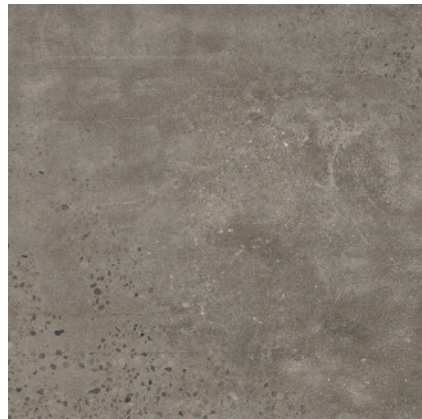

242 Concrete

gres porcellanato **body-color**

IVORY

BEIGE

LIGHT GREY

DARK GREY

Formati disponibili

Available sizes - Verfügbare Formate - Formats disponibles