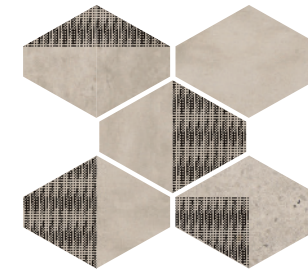

MOSAICO HEXA ■ in fogli da 5 pezzi - in sheet made up of 5 pieces

IVORY

BEIGE

LIGHT GREY

DARK GREY

MOSAICO HEXA GRAFIK ■ in fogli da 5 pezzi - in sheet made up of 5 pieces

IVORY

BEIGE

LIGHT GREY

DARK GREY

Formato Size Format Format	Articolo Item Artikel Article	■ Naturale/Rettificato Matte/Rectified Matt/Rektifiziert Matt/Rectifié	▲ Esterno/Rettificato Outdoor/Rectified Aussenbereich/Rektifiziert Exterieur/Rectifié	Scatole			Pallet			Spessore Thickness Stärke Epaisseur
				PZ/SC Pcs/Box Stck/Ktn Pcs/Boîte	MQ/SC Sqm/Box Qm/Ktn M ² /Boîte	KG/SC Kg/Box Kg/Ktn Kg/Boîte	COLLI Boxes Kartons Boîtes	MQ Sqm Qm M ²	KG Kg Kg Kg	
 60,4x120,8 - 24"x48"	Ivory Beige Light Grey Dark Grey	CN621R CN622R CN623R CN627R		2	1,46	31,5	35	51,10	1112	10 mm
 20,13x120,8 - 8"x48"	Ivory Beige Light Grey Dark Grey	CN201R CN202R CN203R CN207R		5	1,216	27	30	36,48	820	10 mm
 45,3x90,6 - 18"x36"	Ivory Beige Light Grey Dark Grey	CN491R CN492R CN493R CN497R		3	1,23	26,5	32	39,36	858	10 mm
 60,4x60,4 - 24"x24"	Ivory Beige Light Grey Dark Grey	CN601R CN602R CN603R CN607R	CN601ER CN602ER CN603ER CN607ER	4	1,46	31,5	30	43,8	955	10 mm
 30,2x60,4 - 12"x24"	Ivory Beige Light Grey Dark Grey	CN361R CN362R CN363R CN367R	CN361ER CN362ER CN363ER CN367ER	6	1,092	21	40	43,68	850	9 mm
 MOSAICO HEXA	Ivory Beige Light Grey Dark Grey	CN1MS1 CN2MS1 CN3MS1 CN7MS1		Sheets 6	0,5838	13,5				
Mosaico in fogli da 5 pezzi - Mosaic in sheets made up of 5 pieces Mosaik auf Blatt mit 5 Stück - Mosaïque de sur feuille tramée de de 5 pièces										
 MOSAICO HEXA GRAFIK	Ivory Beige Light Grey Dark Grey	CN1MS2 CN2MS2 CN3MS2 CN7MS2		Sheets 6	0,5838	13,5				
Mosaico in fogli da 5 pezzi - Mosaic in sheets made up of 5 pieces Mosaik auf Blatt mit 5 Stück - Mosaïque de sur feuille tramée de de 5 pièces										