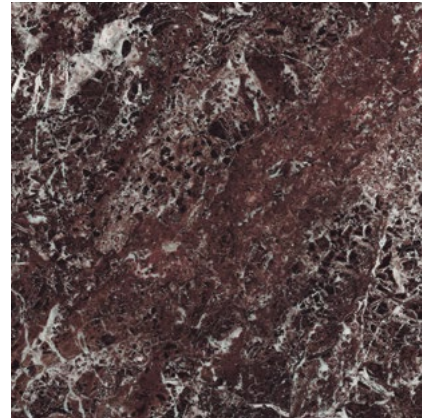

VAGUE GREY 20x20 - 8"x8"
Matt/Rettificato - Matte/Rectified

MARMOREA INTENSA

gres porcellanato +

BIANCO LUCE

VENATO CAMEL

ROSSO LEVANTO*

* Disponibile solo in superficie Levigato/Rettificato
Available only in Polished/Rectified surface
Nur in Poliert/Rektifiziert Oberfläche erhältlich
Disponible uniquement en surface Poli/Rectifié