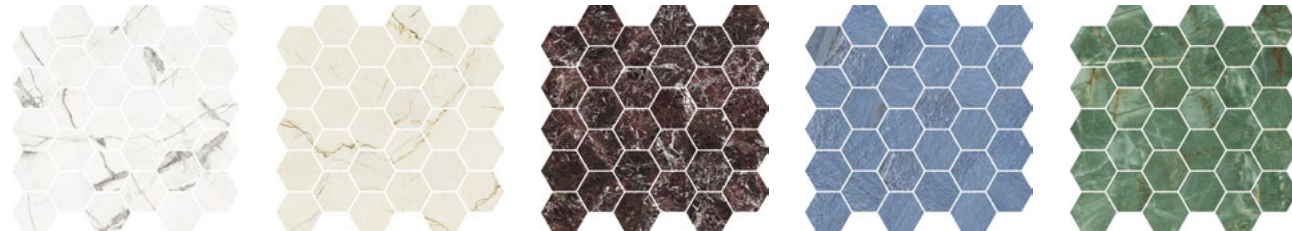

MOSAICO EXA +

in fogli 30x30 da 30 pezzi - in 30x30 - 12"x12" sheet made up of 30 pieces

BIANCO LUCE

VENATO CAMEL

ROSSO LEVANTO

AZUL BAHIA

EMERALD DREAM