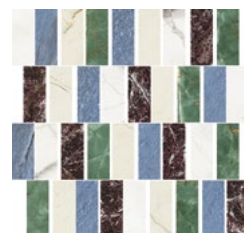

MIX

MARMOREA INTENSA

gres porcellanato **body-color**