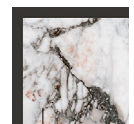

120 x 240 cm
47 1/8" x 94 3/8"

Cornice Breccia