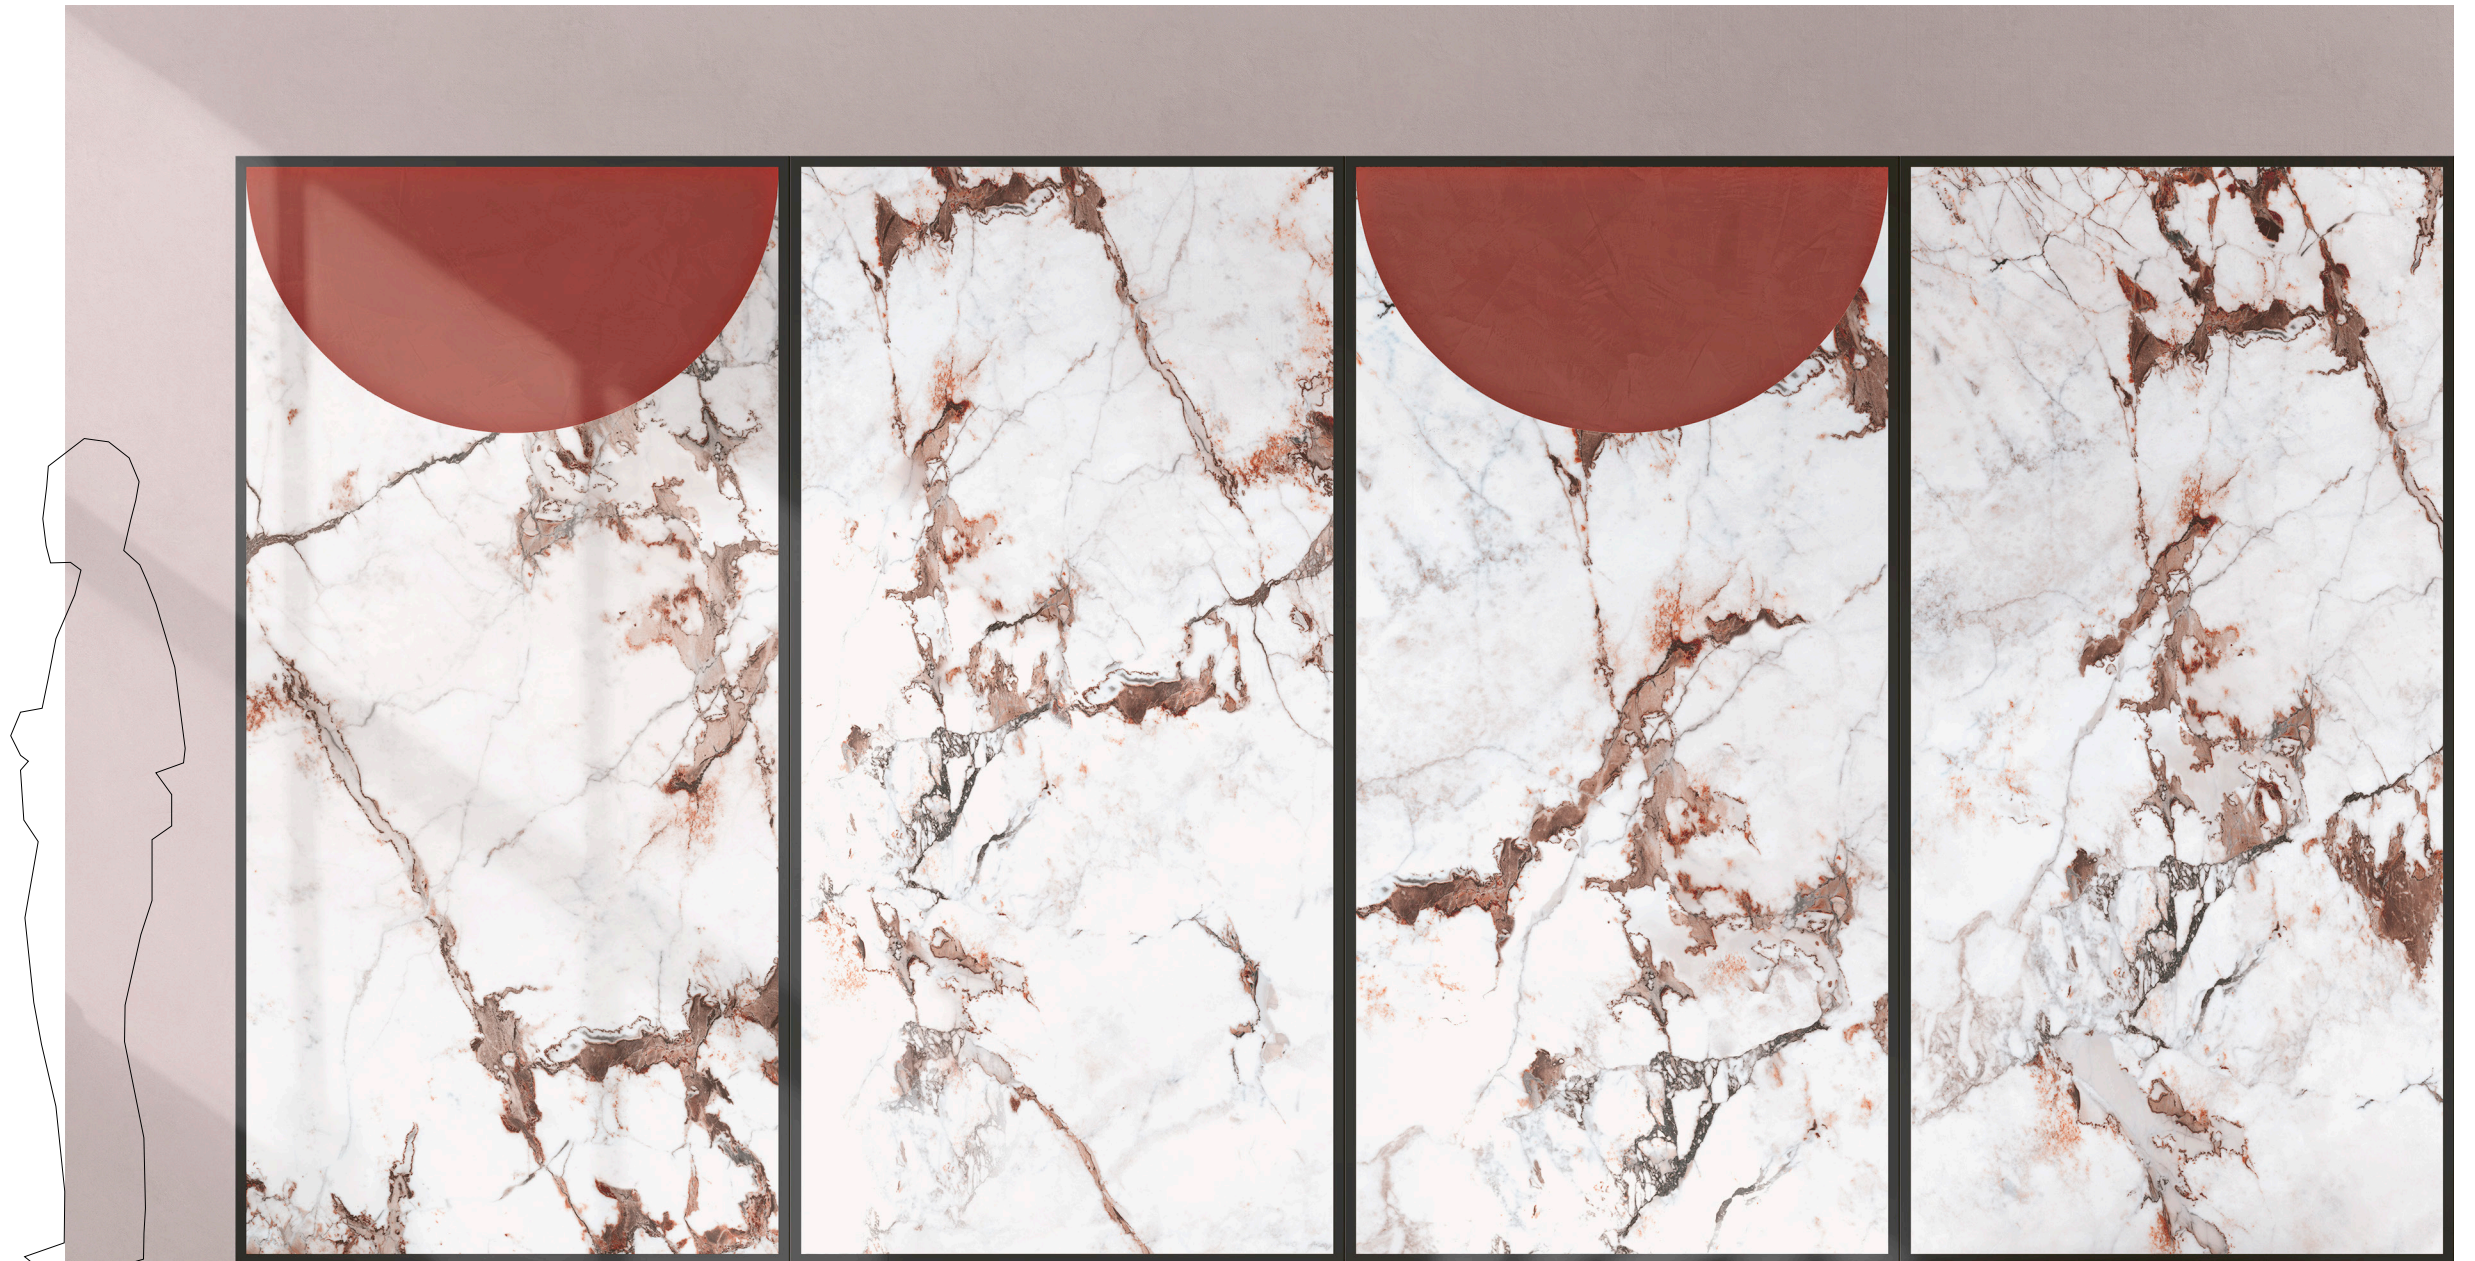

Schema di alcune composizioni degli elementi in gamma

Some composition layouts using the items in the range

Stucchi | Grouts

● Antracite

Pitture | Paint

● Mandorla - 764343

120 x 240 cm
47 1/8" x 94 3/8"

Volta Breccia - Mattone

120 x 240 cm
47 1/8" x 94 3/8"

Cornice Breccia