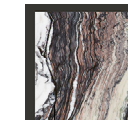

Schema di alcune composizioni degli elementi in gamma

Some composition layouts using the items in the range

Stucchi | Grouts

- Antracite

Pitture | Paint

- Muschio - 761860

120 x 120 cm
47 1/8" x 47 1/8"

Arco Breccia - Cipollino