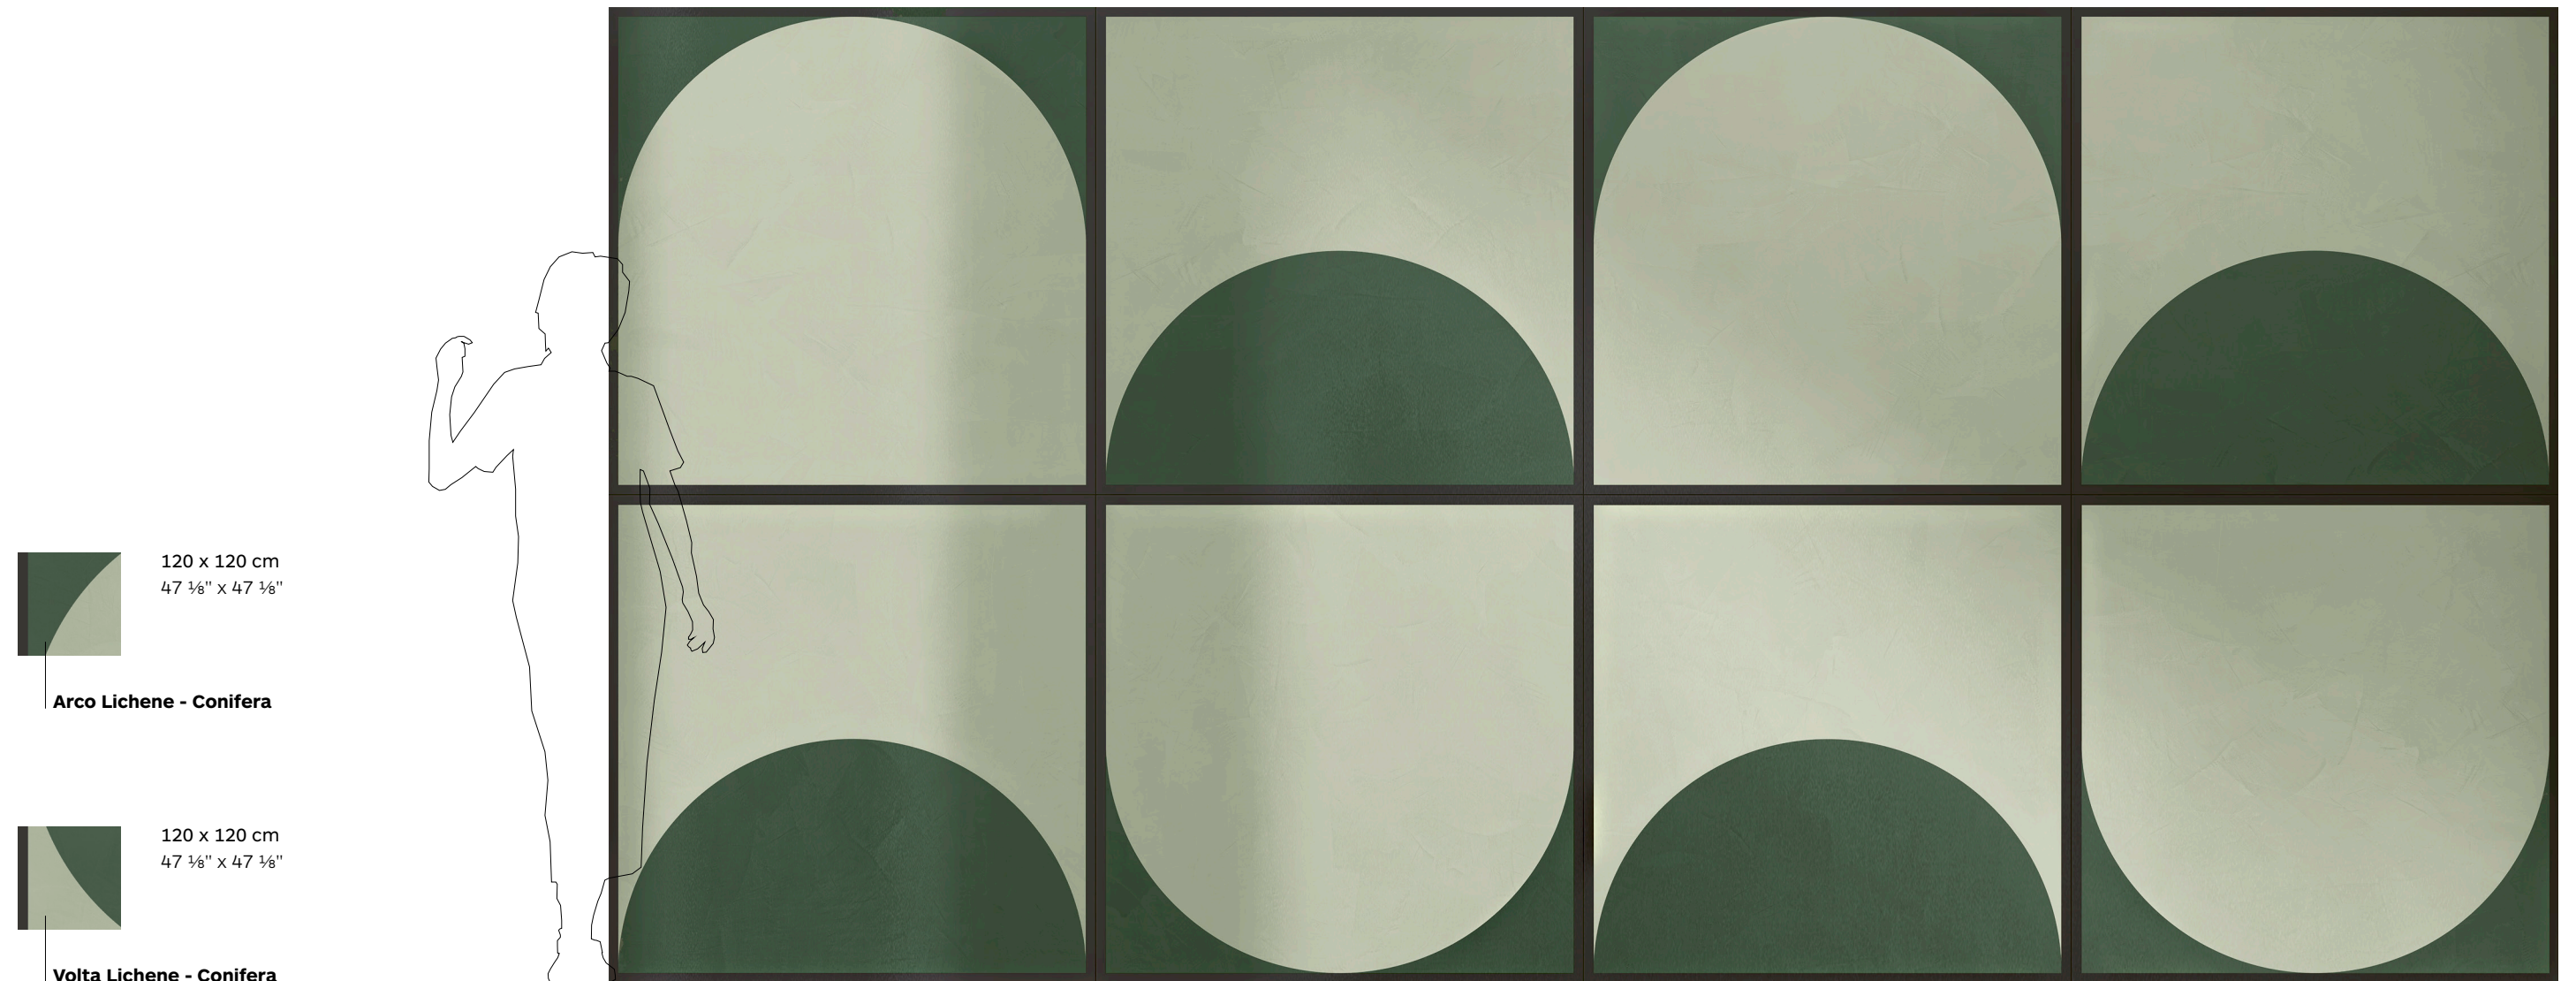

Schema di alcune composizioni degli elementi in gamma

Some composition layouts using the items in the range

Stucchi | Grouts
● Antracite