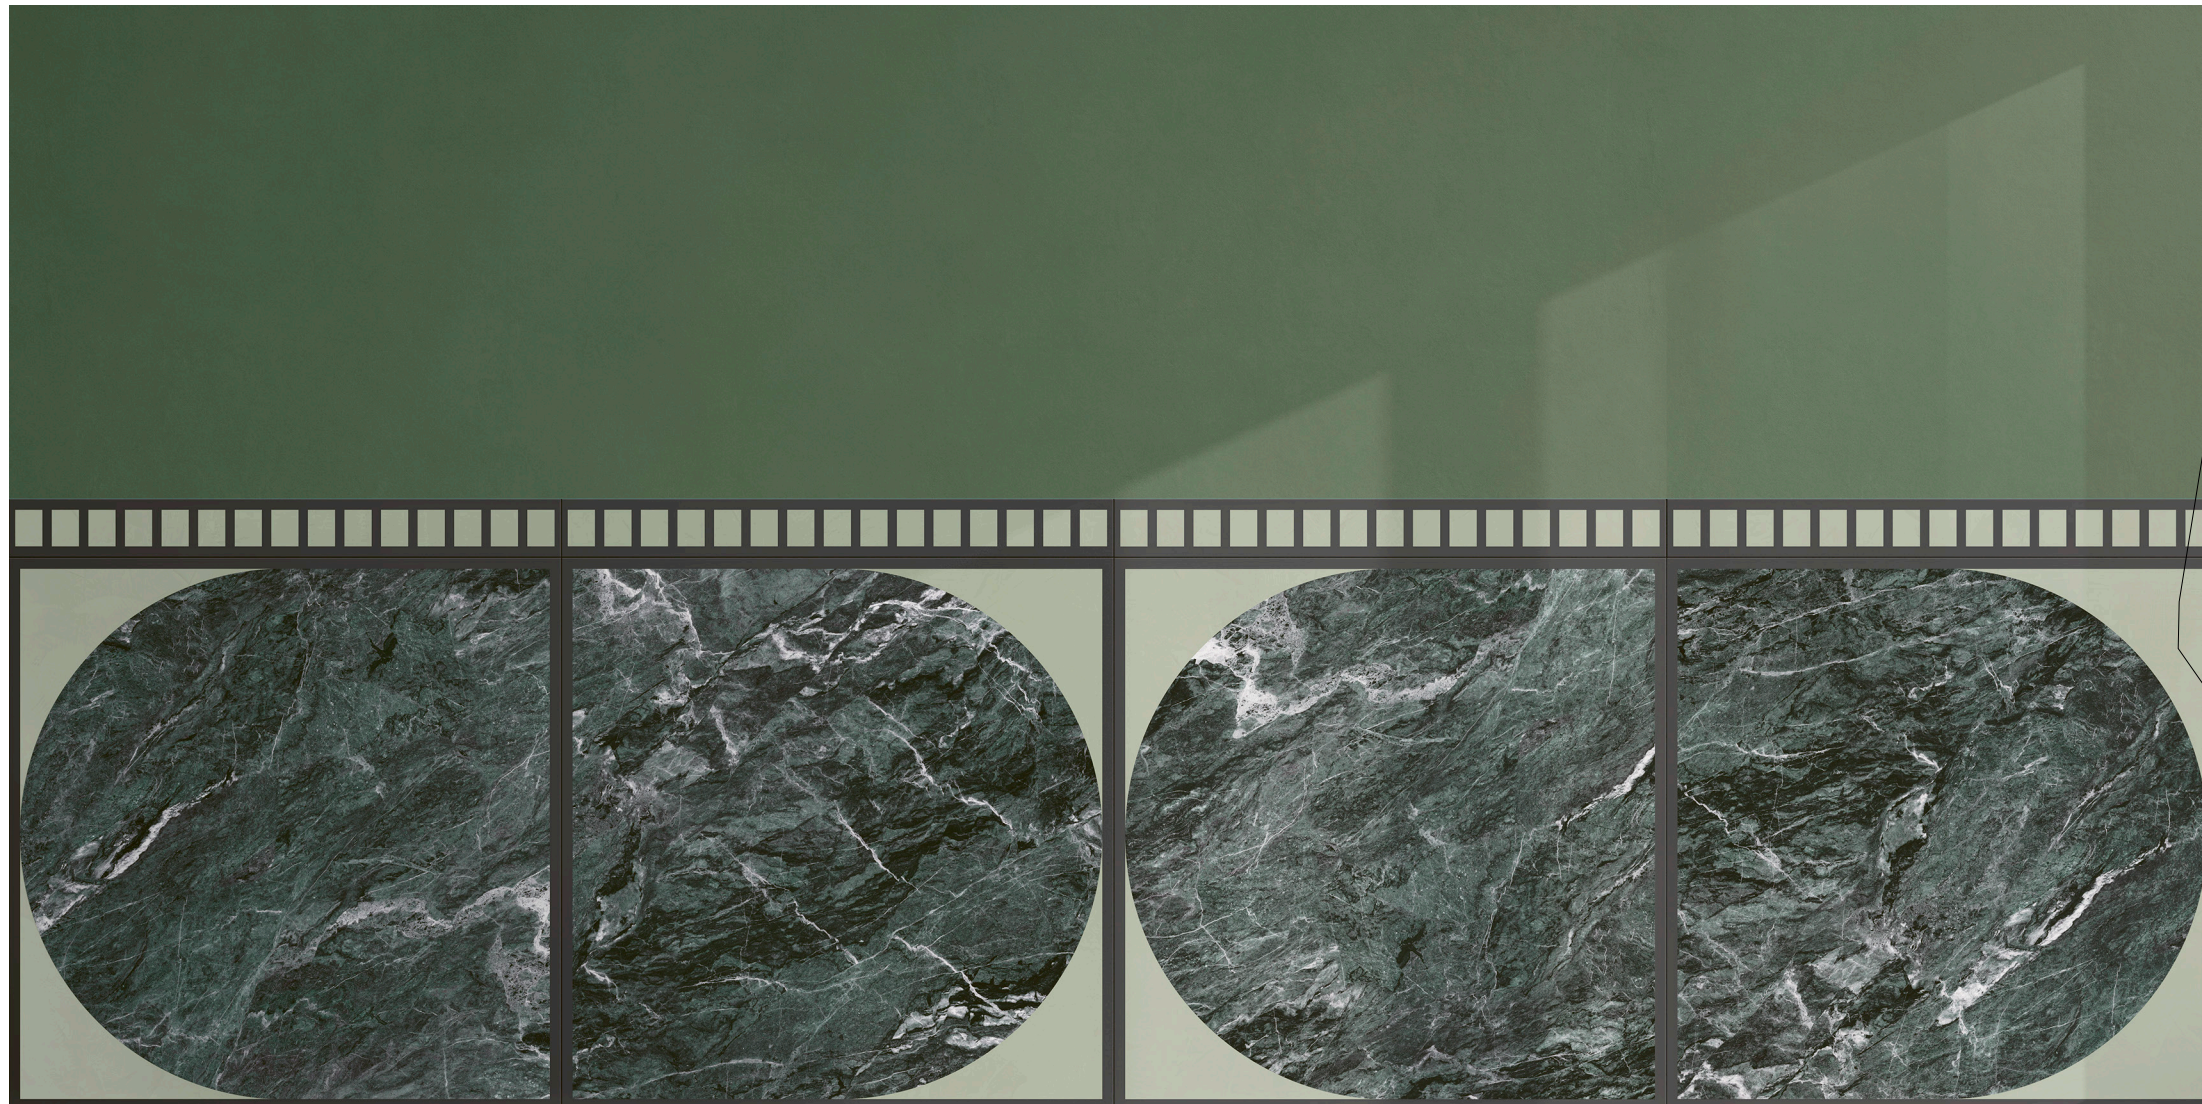

Schema di alcune composizioni degli elementi in gamma

Some composition layouts using the items in the range

Stucchi | Grouts

● Antracite

Pitture | Paint

● Muschio - 761860

120 x 120 cm
47 1/8" x 47 1/8"

Arco Alpi - Lichene

12 x 120 cm
4 23/32" x 47 1/8"

Listello Lichene