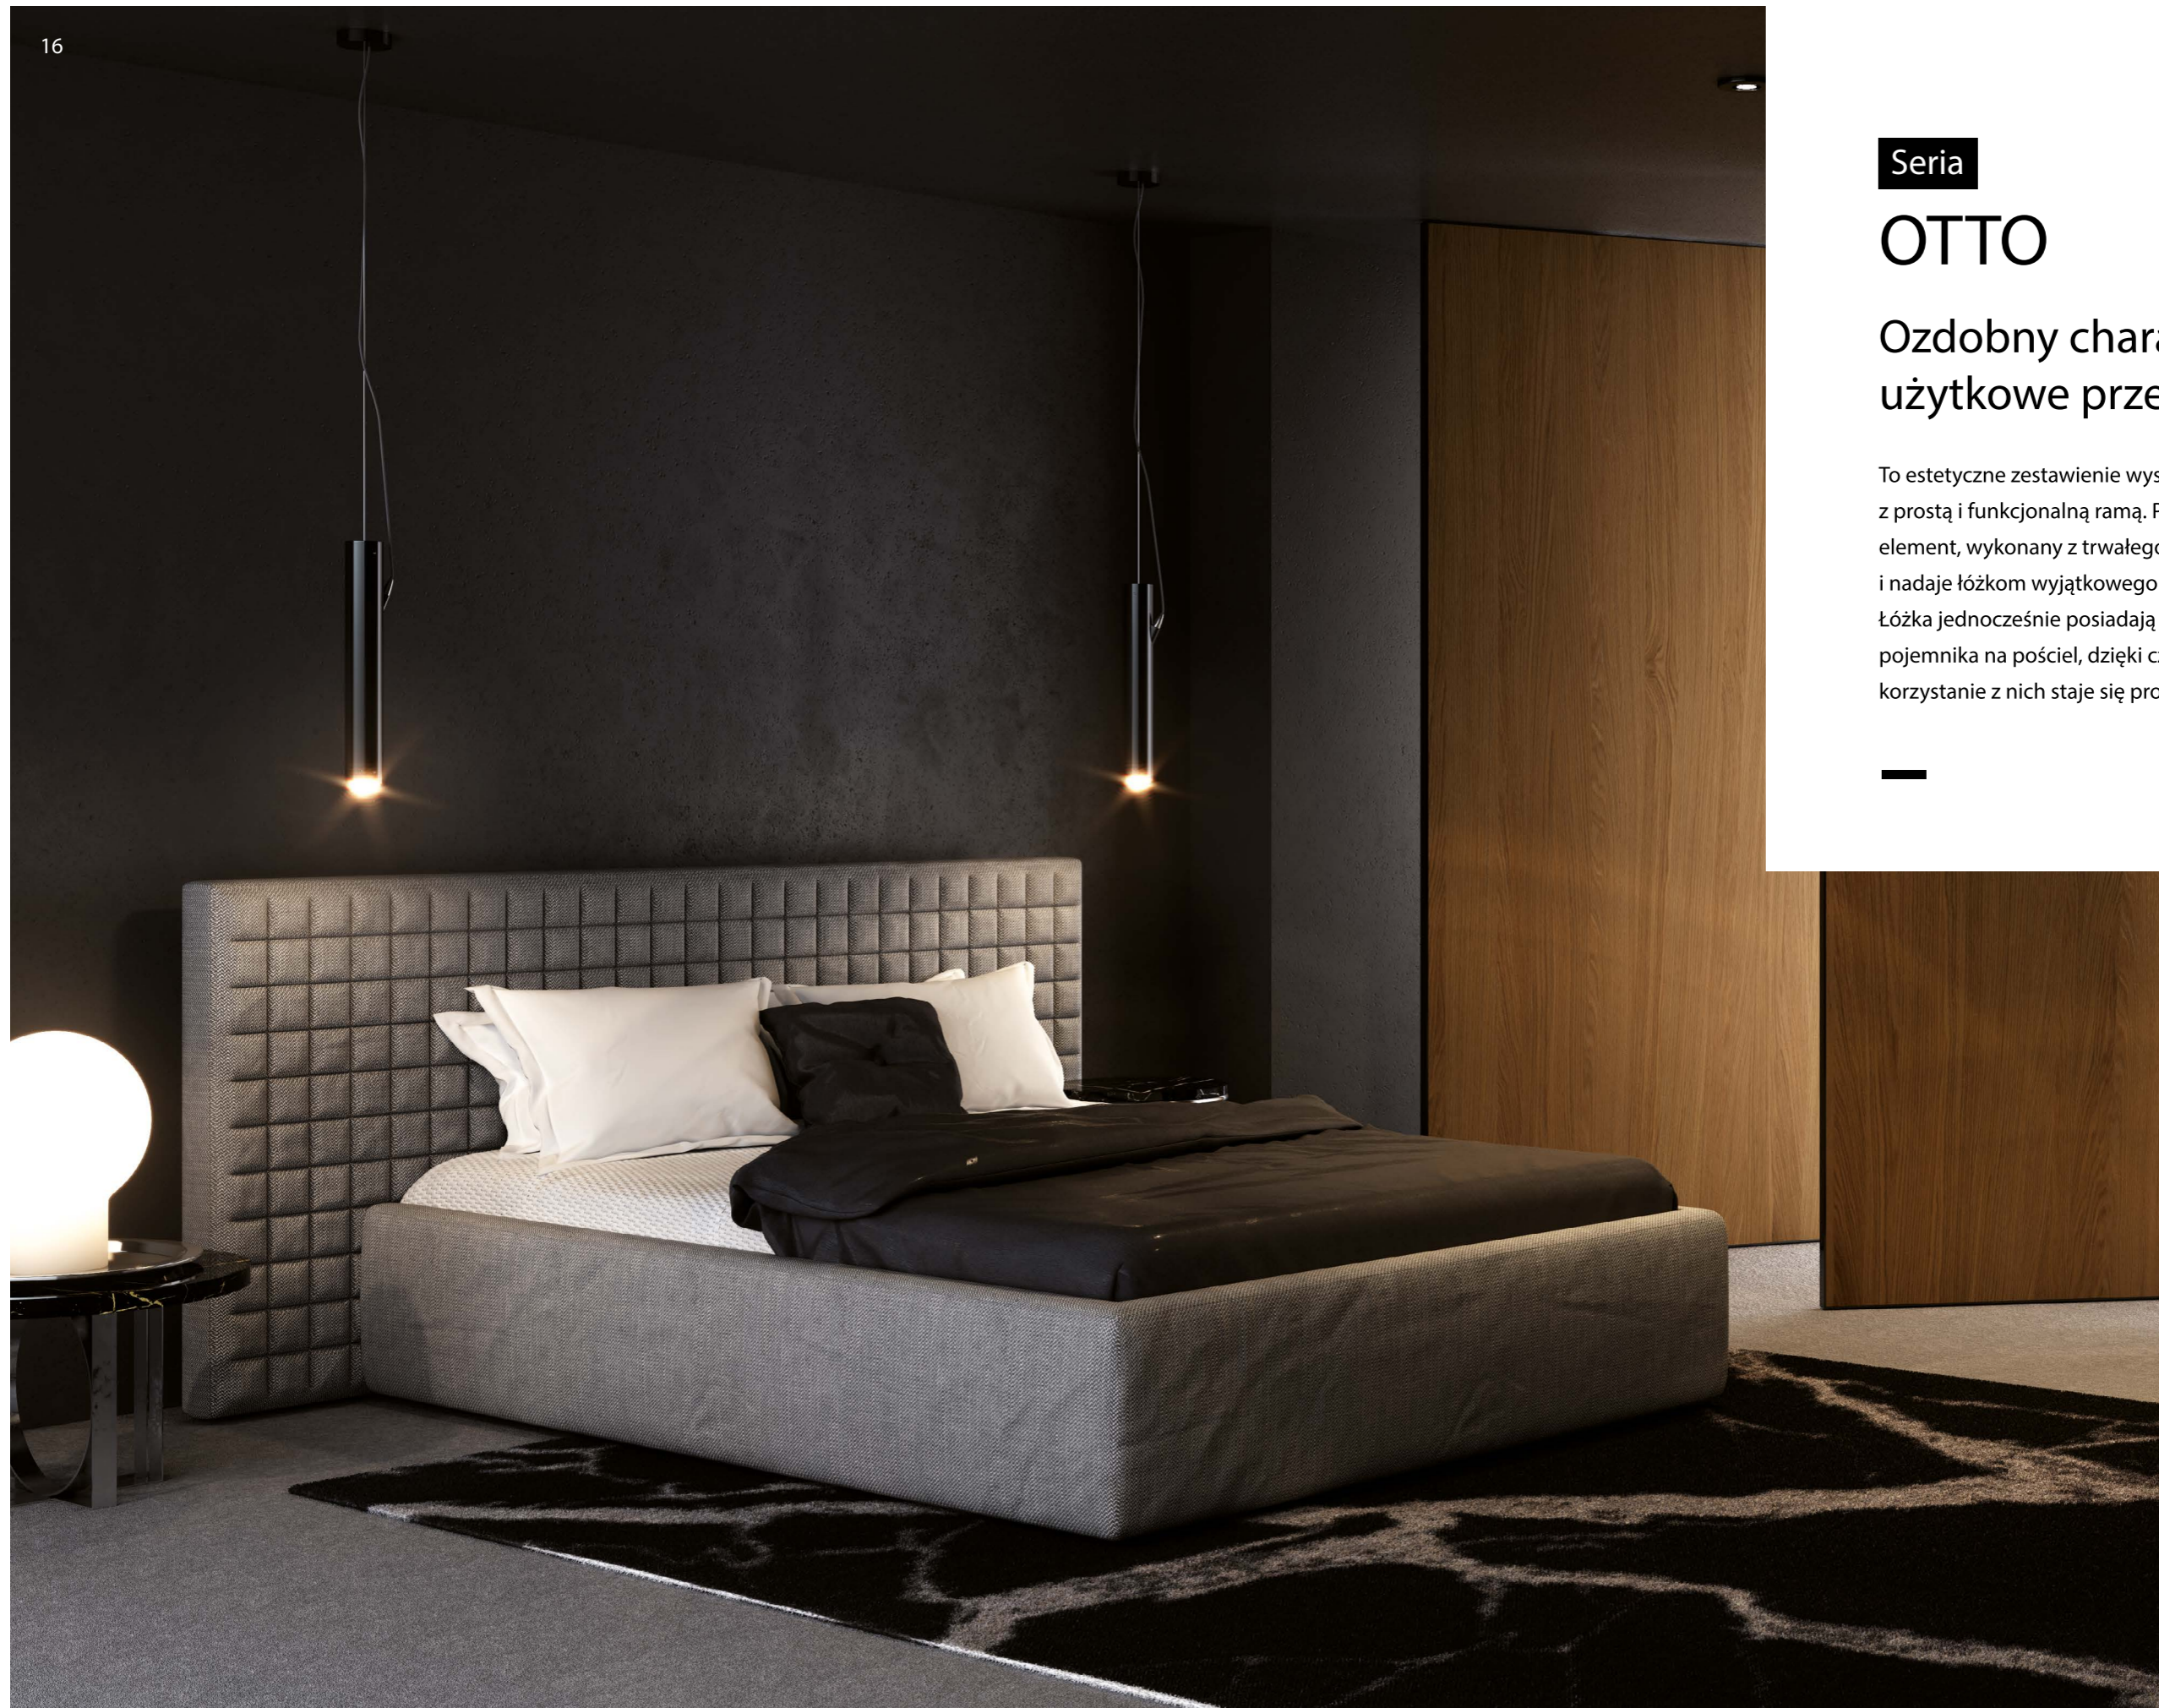

Stoliki Noi

Minimalistyczne i intrygujące stoliki, łączące prostotę projektu oraz wyrafinowanie materiałów - marmurowy blat, okala najwyższej jakości rama z włoskiej stali.

NOI C++ ŁÓŻKA

Wygodne łóżko z obszernym zagłówkiem posiada pojemnik, znajdujący się pod materacem i wyposażone jest w komfortowy i bezpieczny system otwierania.

Seria

OTTO

Ozdobny charakter,
użytkowe przeznaczenie.

To estetyczne zestawienie wysoce ozdobnego zagłówka z prostą i funkcjonalną ramą. Pikowany i szerszy niż rama element, wykonany z trwałego materiału, zwraca uwagę i nadaje łóżkom wyjątkowego charakteru.