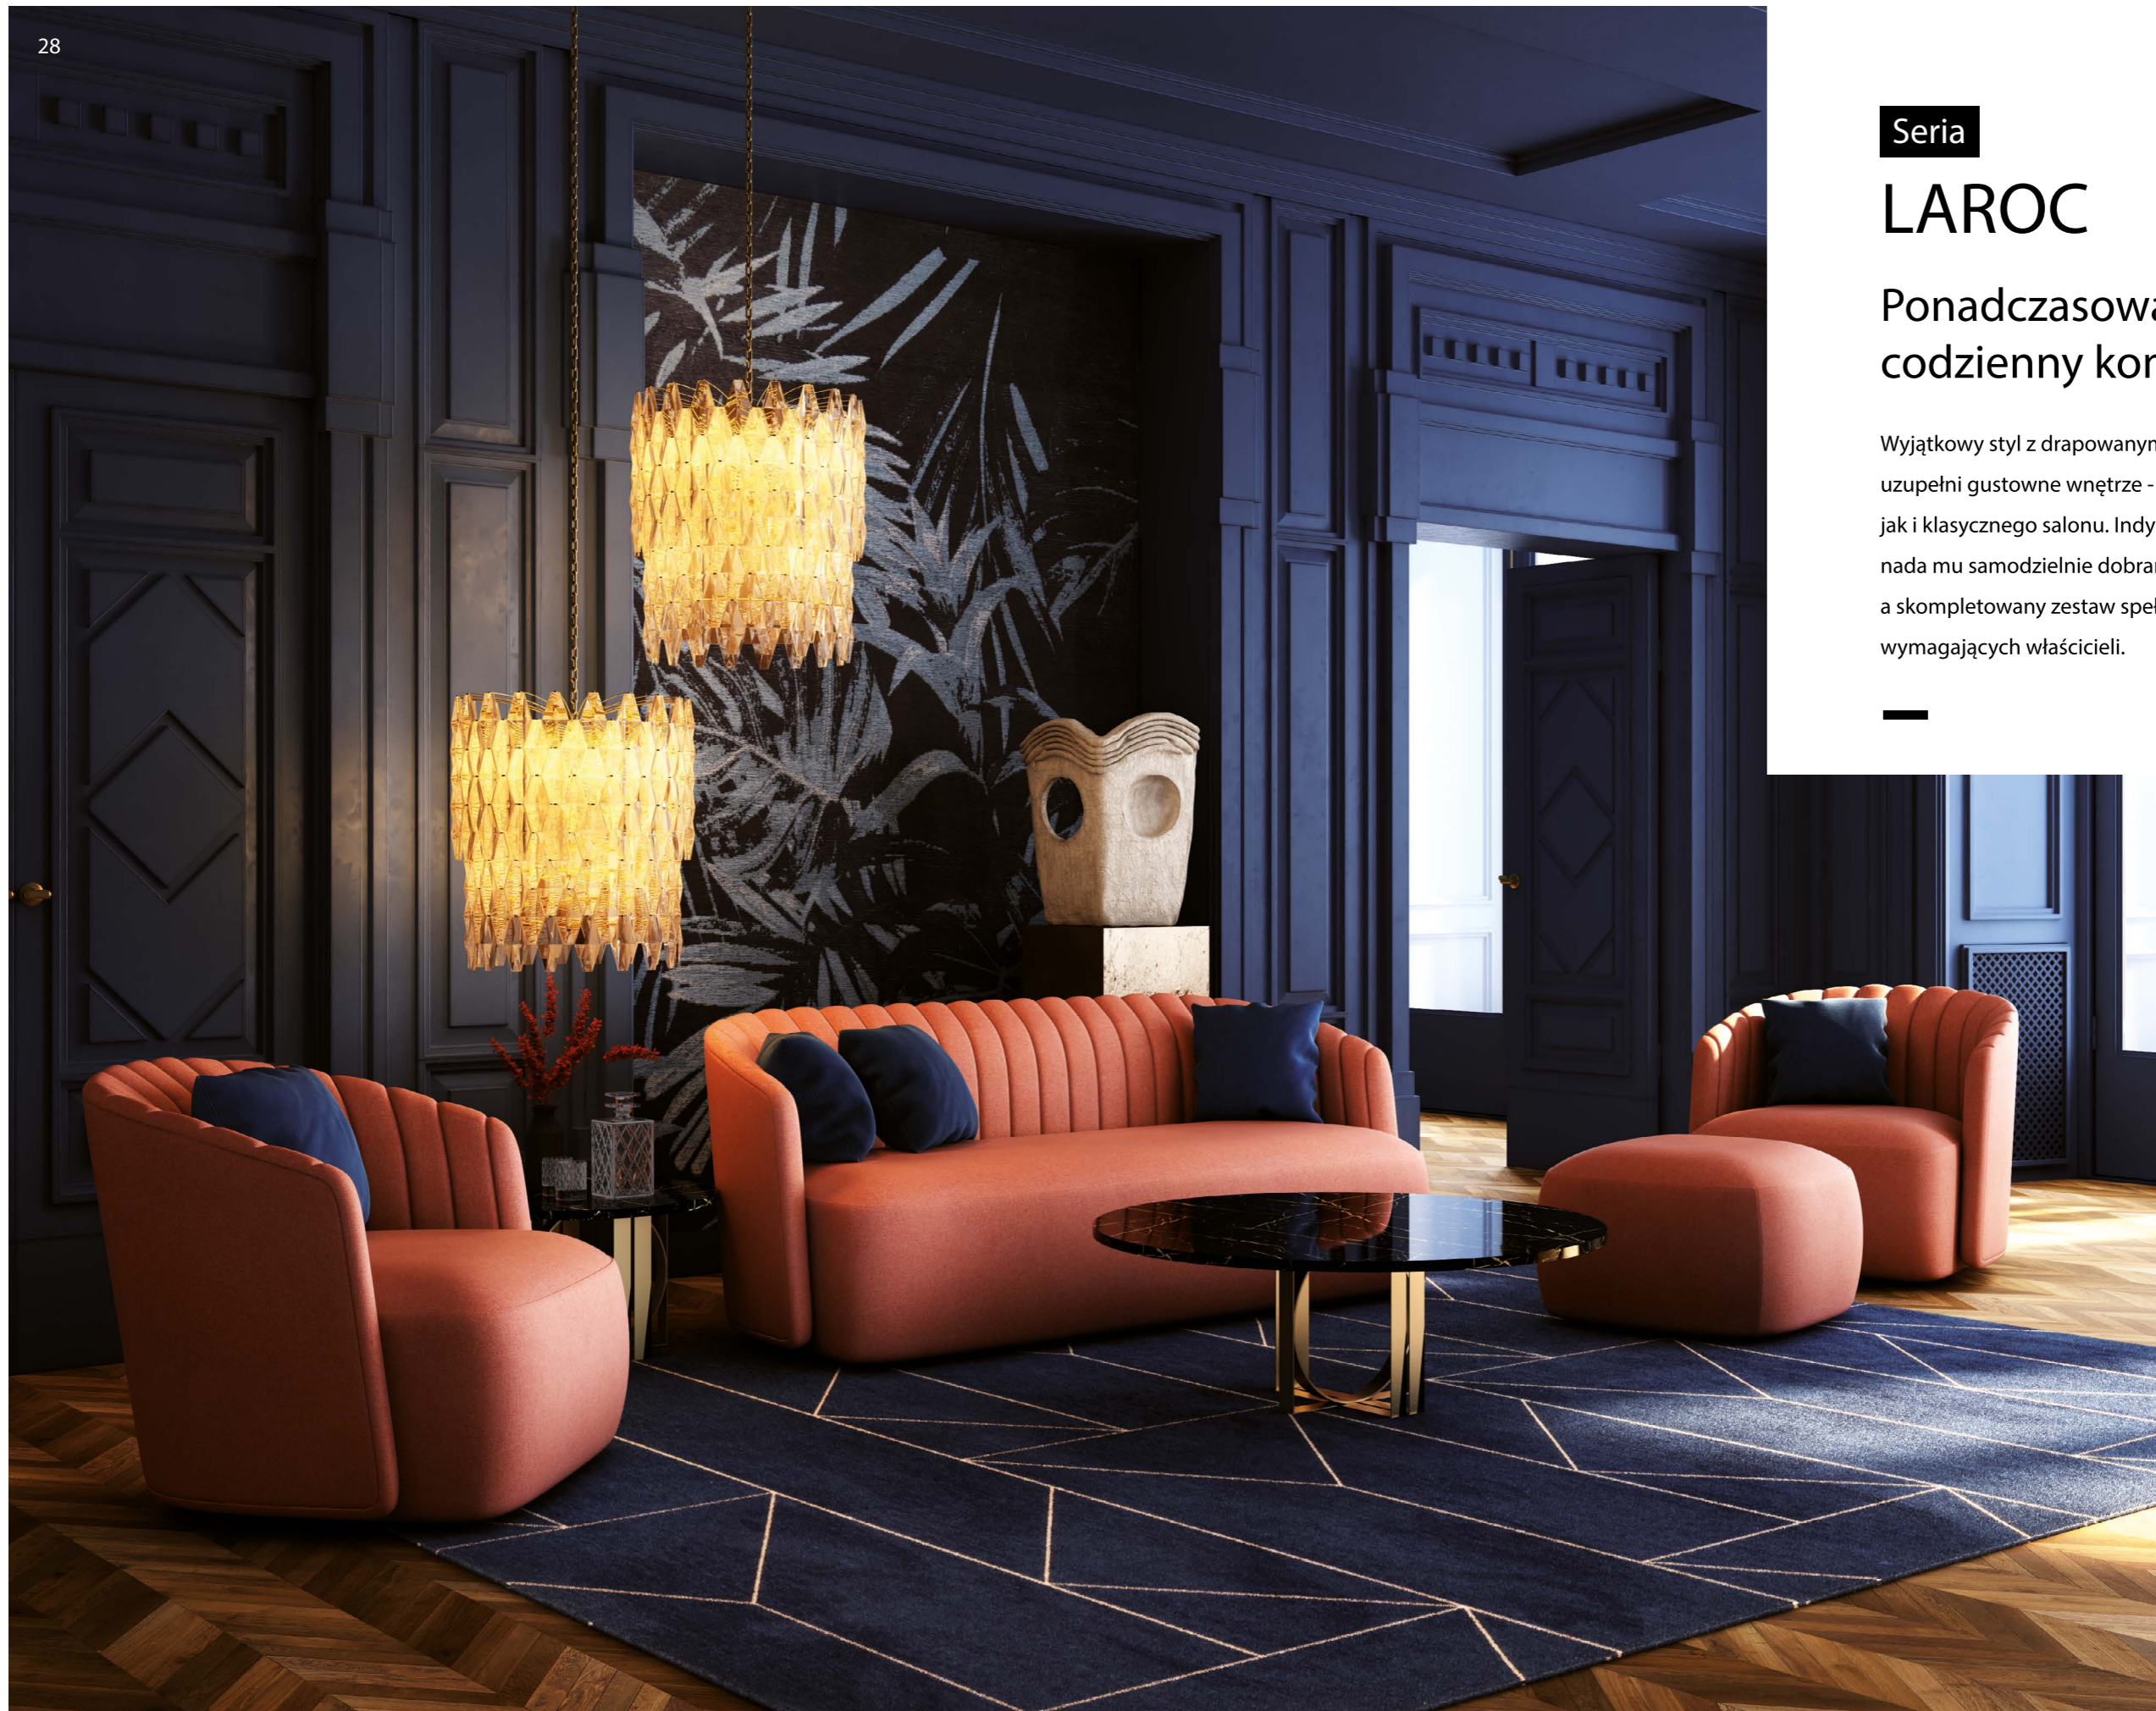

Seria

LAROC

Ponadczasowa stylistyka,
codzienny komfort.

Wyjątkowy styl z drapowanym wykończeniem, perfekcyjnie uzupełni gustowne wnętrze - zarówno nowoczesnego, jak i klasycznego salonu. Indywidualnego charakteru nada mu samodzielnie dobrany kolor i kształt poduszek, a skompletowany zestaw spełni oczekiwania, najbardziej wymagających właścicieli.