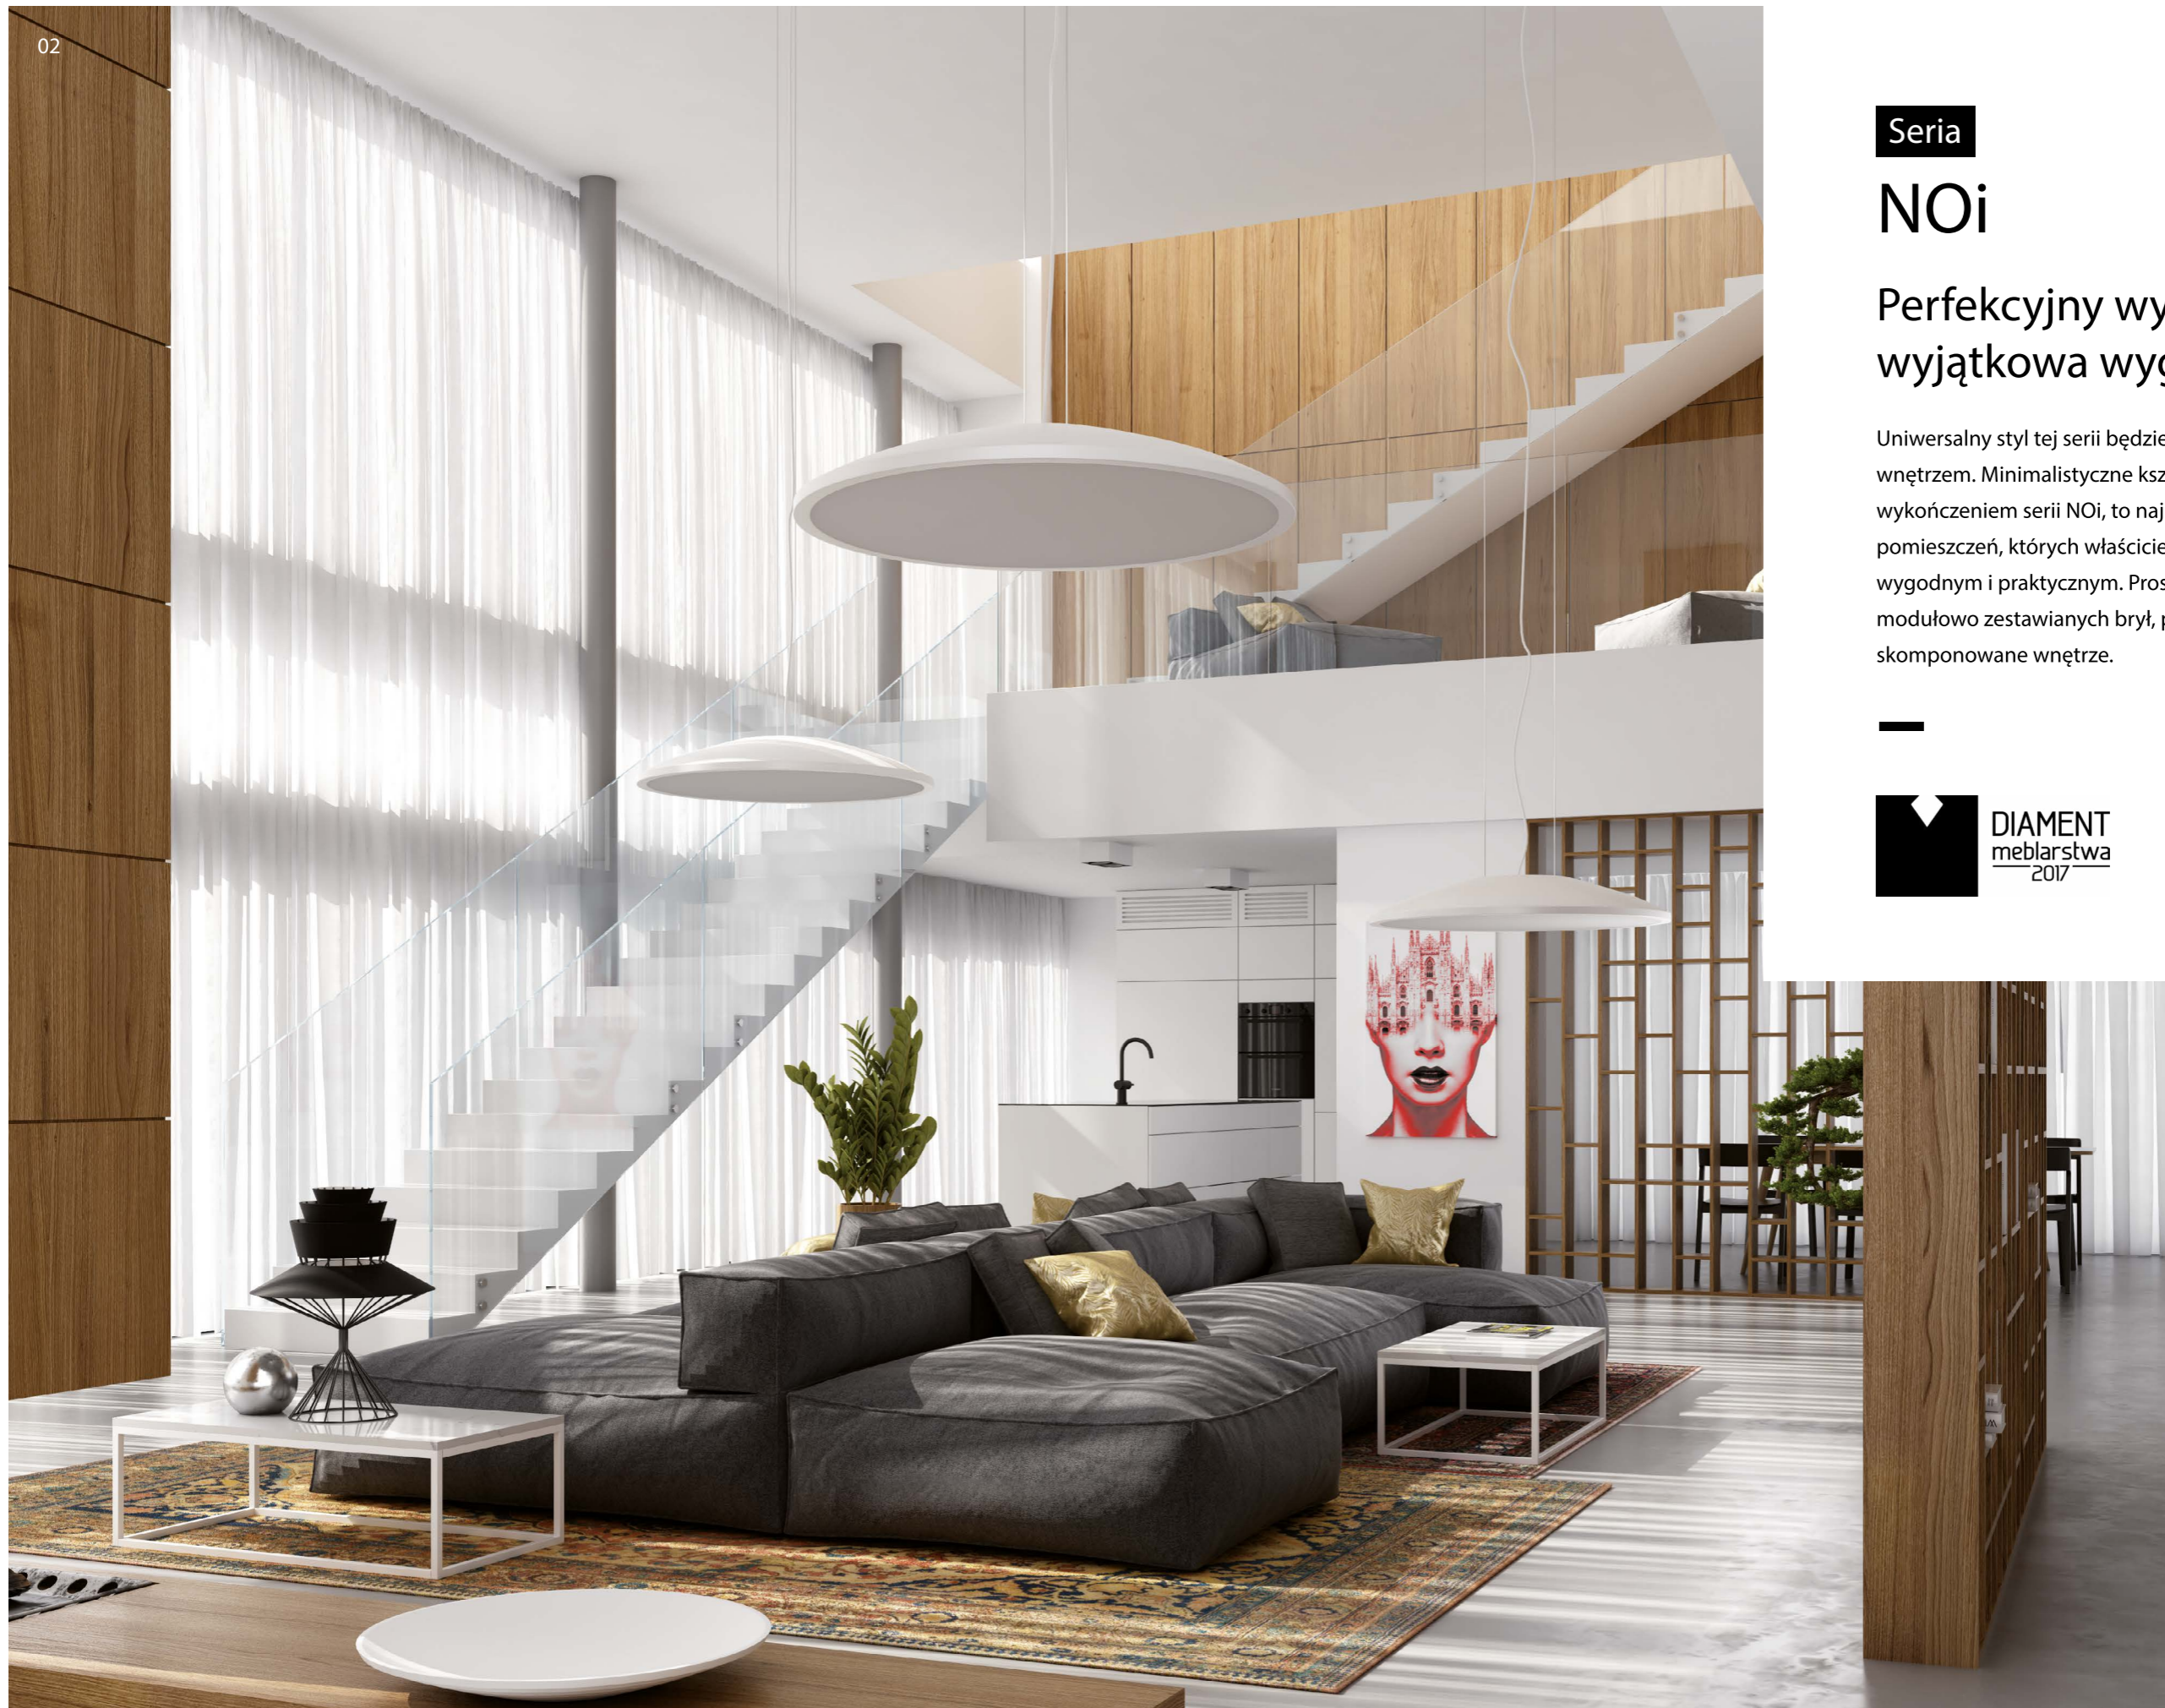

Seria

NOi

Perfekcyjny wygląd,
wyjątkowa wygoda.

Uniwersalny styl tej serii będzie korespondował z każdym wnętrzem. Minimalistyczne kształty z charakterystycznym wykończeniem serii NOi, to najlepsze rozwiązanie dla aranżacji pomieszczeń, których właścicielom zależy na wyposażeniu wygodnym i praktycznym. Prostopadłe i równoległe krawędzie modułowo zestawianych brył, podkreślą precyzyjnie skomponowane wnętrza.

DIAMENT
meblarstwa
2017