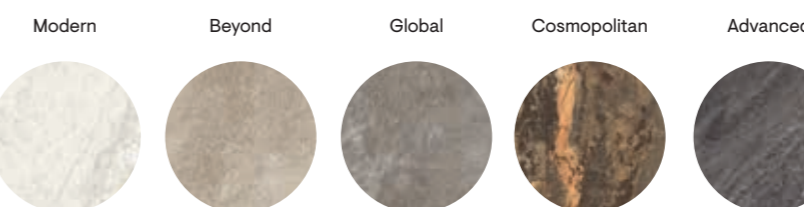

3

Formati
Sizes
Formate
Formats