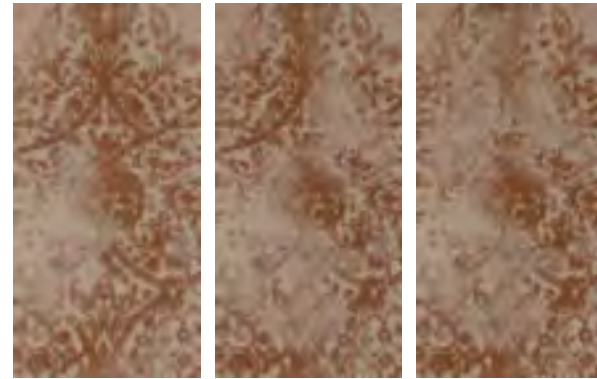

120x240x0,6
Grand Carpet Smoke Rett.
A_MR0D
B_MQK6
C_MQK7
D_MQK8
E_MQK9
F_MQKA

H

Grand Carpet Sand

- Gres Fine Porcellanato Colorato in Massa • Colorbody Fine Porcelain Stoneware • Grès Cérame Fin Coloré dans la Masse • Durchgefärbtes Feinsteinzeug • Gres Porcelánico Fino Coloreado en Masa • Гомогенный мелкозернистый Керамогранит

A_MR0C

B_MQK1

C_MQK2

D_MQK3

E_MQK4

F_MQK5

Grand Carpet Smoke

- Gres Fine Porcellanato Colorato in Massa • Colorbody Fine Porcelain Stoneware • Grès Cérame Fin Coloré dans la Masse • Durchgefärbtes Feinsteinzeug • Gres Porcelánico Fino Coloreado en Masa • Гомогенный мелкозернистый Керамогранит