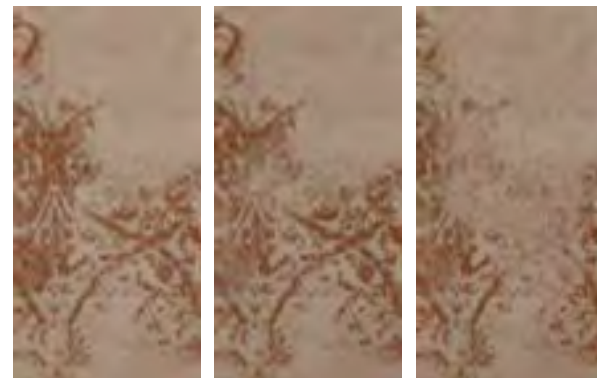

120x240x0,6
Grand Carpet Smoke Rett.
A_MR0D
B_MQK6
C_MQK7
D_MQK8
E_MQK9
F_MQKA

H

Grand Carpet Sand

- Gres Fine Porcellanato Colorato in Massa • Colorbody Fine Porcelain Stoneware • Grès Cérame Fin Coloré dans la Masse • Durchgefärbtes Feinsteinzeug • Gres Porcelánico Fino Coloreado en Masa • Гомогенный мелкозернистый Керамогранит

A_MR0C

B_MQK1

C_MQK2

D_MQK3

E_MQK4

F_MQK5

Grand Carpet Smoke

- Gres Fine Porcellanato Colorato in Massa • Colorbody Fine Porcelain Stoneware • Grès Cérame Fin Coloré dans la Masse • Durchgefärbtes Feinsteinzeug • Gres Porcelánico Fino Coloreado en Masa • Гомогенный мелкозернистый Керамогранит