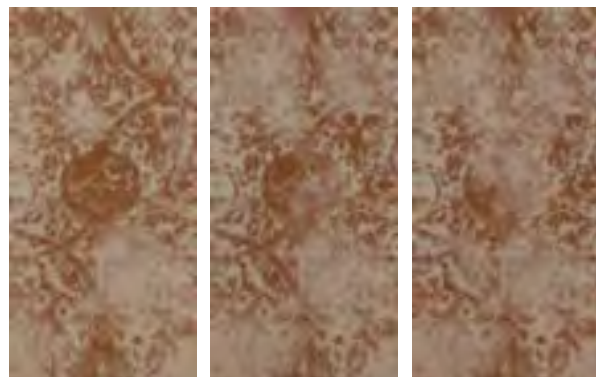

120x240x0,6
Grand Carpet Smoke Rett.
A_MR0D
B_MQK6
C_MQK7
D_MQK8
E_MQK9
F_MQKA

H

Grand Carpet Sand

- Gres Fine Porcellanato Colorato in Massa • Colorbody Fine Porcelain Stoneware • Grès Cérame Fin Coloré dans la Masse • Durchgefärbtes Feinsteinzeug • Gres Porcelánico Fino Coloreado en Masa • Гомогенный мелкозернистый Керамогранит

A_MR0C

B_MQK1

C_MQK2

D_MQK3

E_MQK4

F_MQK5

Grand Carpet Smoke

- Gres Fine Porcellanato Colorato in Massa • Colorbody Fine Porcelain Stoneware • Grès Cérame Fin Coloré dans la Masse • Durchgefärbtes Feinsteinzeug • Gres Porcelánico Fino Coloreado en Masa • Гомогенный мелкозернистый Керамогранит