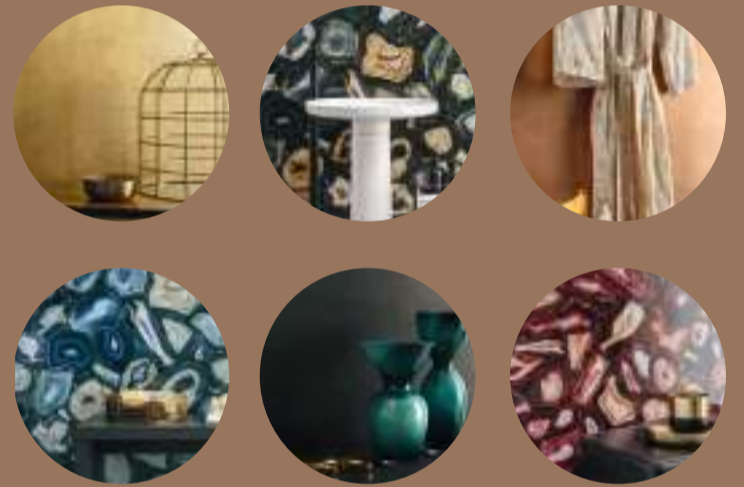

elegance

precioso

business

exclusivity

charm

MYSTIC LUXE

Mystic Luxe è la nuova collezione di Florim che esprime il lusso, l'eleganza e la ricerca estetica senza tempo. Mystic Luxe di Luxury Design trasforma il concetto di rivestimento in un'esperienza sensoriale e individuale, per creare ambienti avvolgenti ed esclusivi. Le grandi lastre in gres porcellanato decorato di Mystic Luxe sono il simbolo di un lusso moderno. Metalli cromati e agate si combinano per trasformare gli spazi in luoghi di benessere, dove la luce danza attraverso inserti dorati ed effetti glossy, creando giochi di riflessi e ombre che incantano lo sguardo e accarezzano lo spirito.