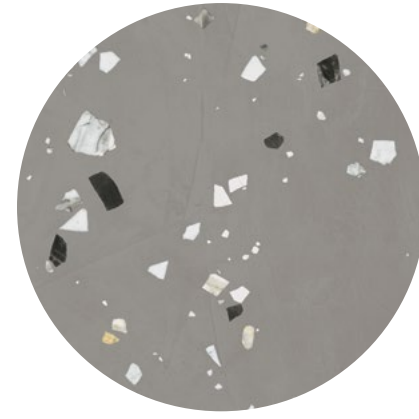

# Schegge

gres ++

Schegge **Calce**

Schegge **Cenere**

Schegge **Porpora**

Schegge **Grafite**

## SIZES

Matte Rectified

**90x90**  
36"x36"

**60x120**  
24"x48"

**60x60**  
24"x24"

**30x60**  
12"x24"

**BULLNOSE**  
**7,5x60** - 3"x24"

# Schegge Deco

gres ++

Schegge **Calce Deco**

Schegge **Cenere Deco**

Schegge **Porpora Deco**

Schegge **Grafite Deco**